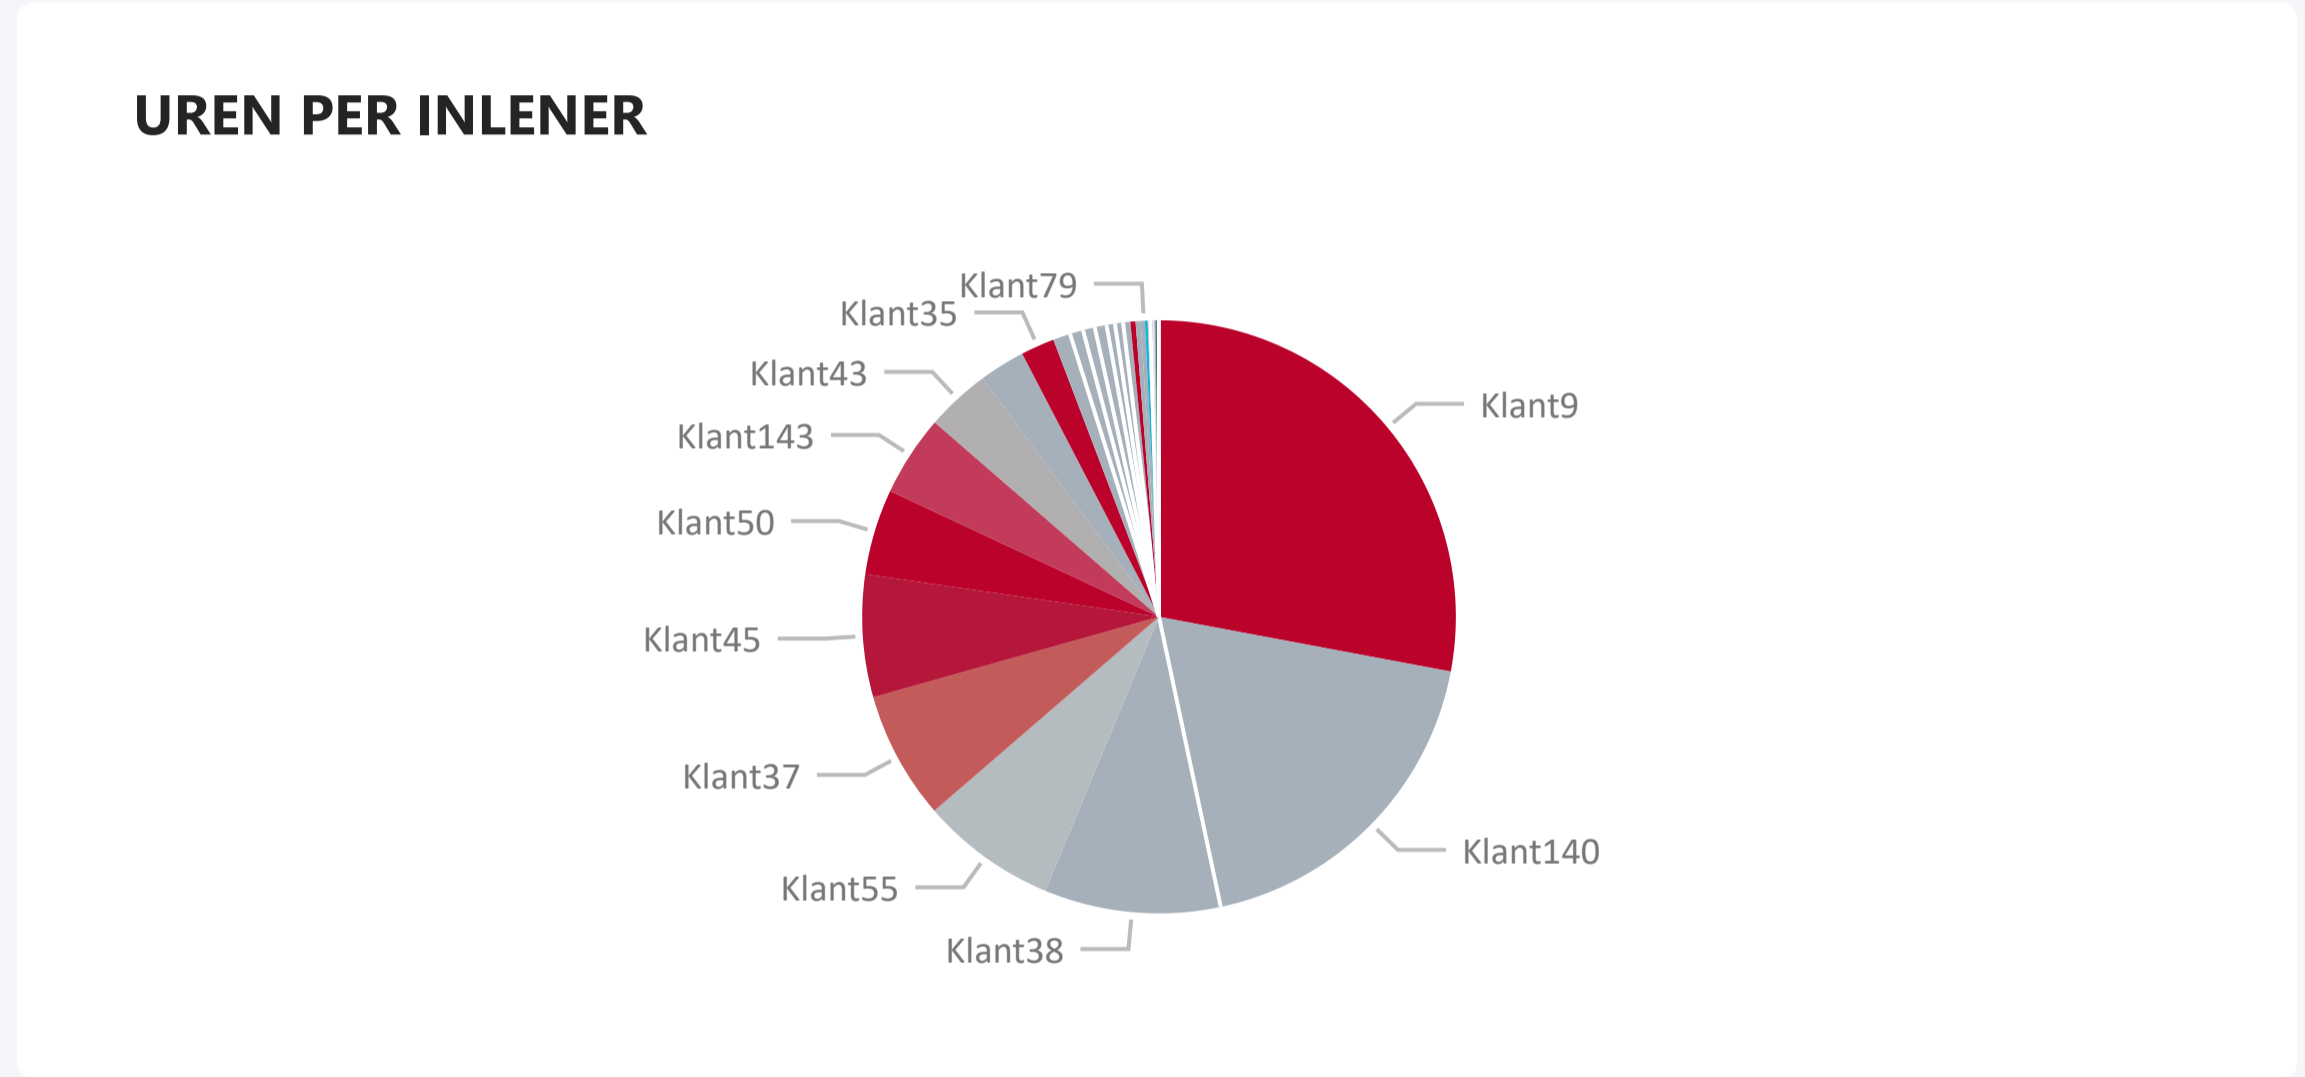

NORMALE UREN
290,50

TOESLAG UREN
90.120,92

OVERUREN
8.382,98

PLOEGUREN
(Leeg)

FASE

STATUS

VESTIGING

INLENER

Inlener	Medewerkers	Uren
Klant9	118	30.465,35
Klant140	26	20.391,74
Klant38	12	10.446,16
Klant55	15	8.075,02
Klant37	51	7.594,99
Klant45	9	7.271,03
Klant50	11	5.091,38
Klant142	70	4.895,01
Totaal	512	108.984,63