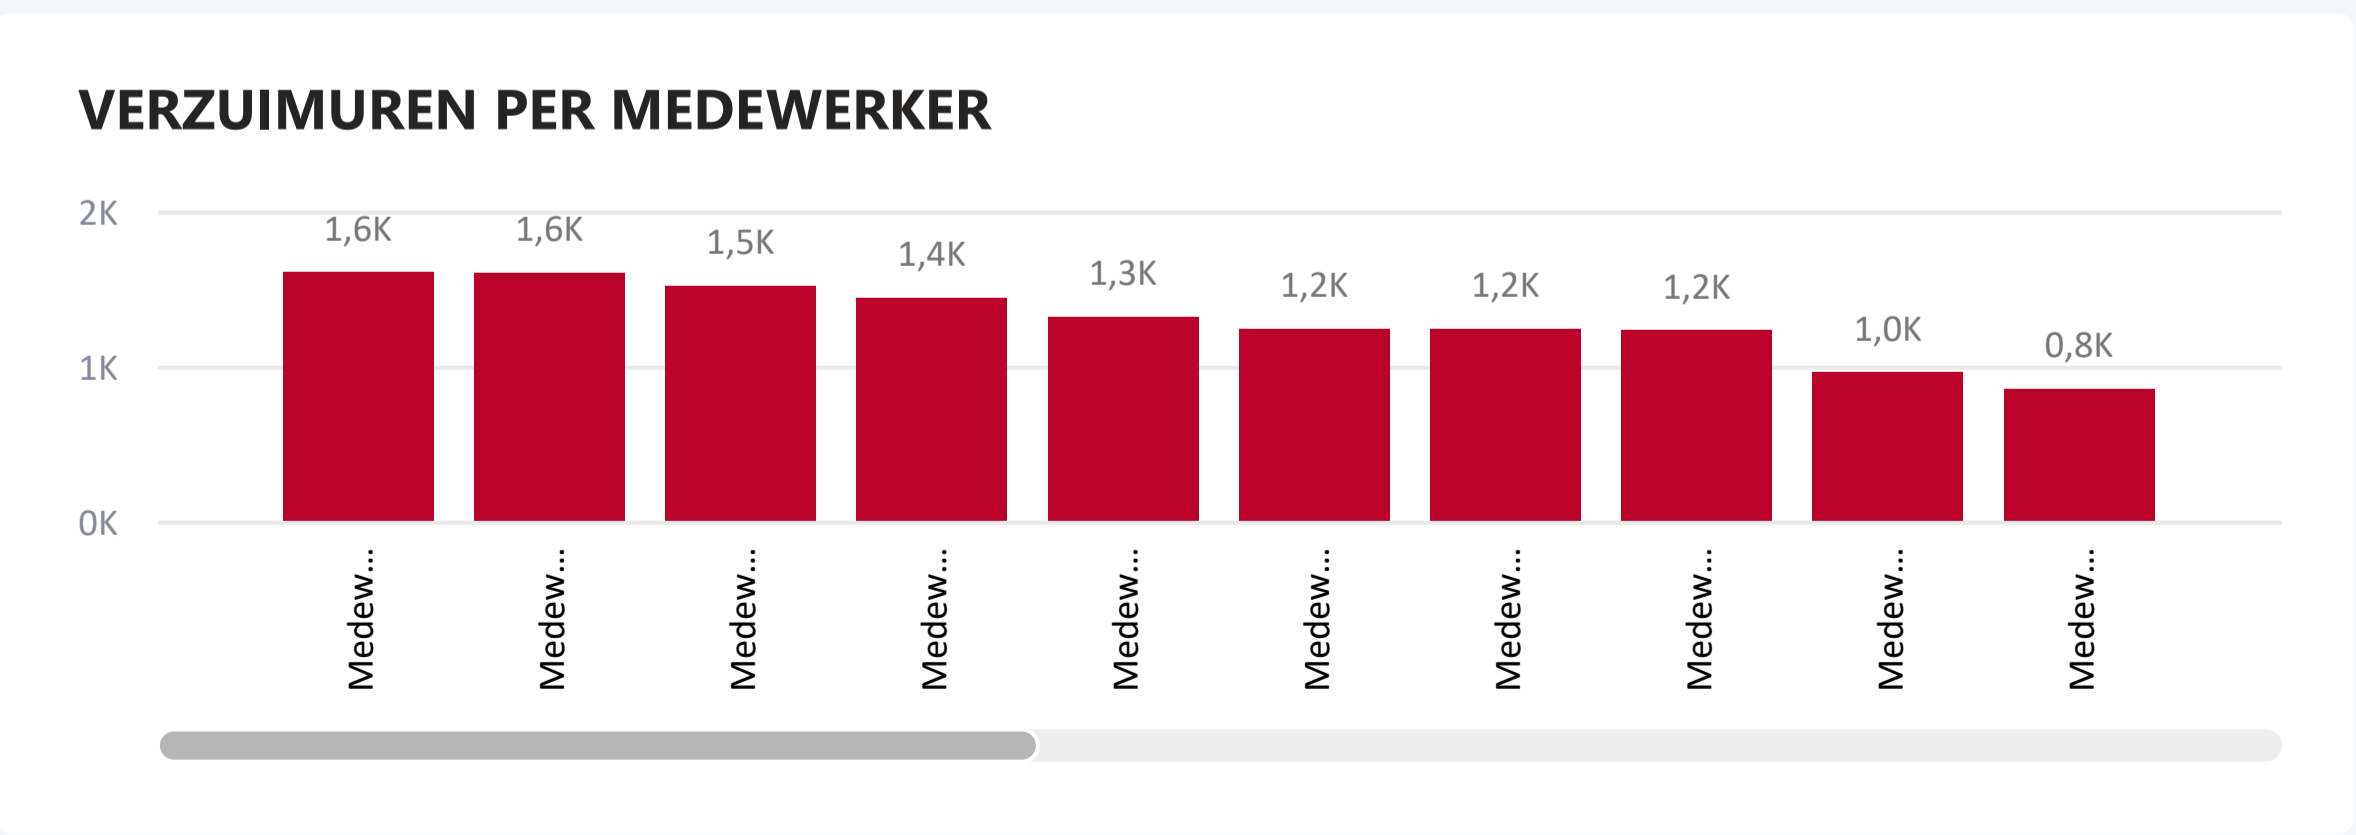

STATUS

Alle

FASE

Alle

VERJAARDAGEN

Naam	Verjaardag	Leeftijd
Medewerker34	2022-01-05	30 jaar
Medewerker920	2022-01-05	25 jaar
Medewerker875	2022-01-08	23 jaar
Medewerker103	2022-01-09	38 jaar
Medewerker1027	2022-01-10	34 jaar
Medewerker2598	2022-01-10	31 jaar
Medewerker491	2022-01-10	27 jaar
Medewerker1023	2022-01-11	30 jaar
Medewerker1120	2022-01-12	27 jaar
Medewerker742	2022-01-12	53 jaar
Medewerker870	2022-01-12	29 jaar
Medewerker991	2022-01-12	33 jaar
Medewerker3346	2022-01-12	44 jaar

UREN VERZUIM
(Leeg)

% VERZUIM
0,25%

MEDEWERKERS
37

FASE
Alle

STATUS
Alle

VESTIGING
Alle

INLENER
Alle

ZIEKTE UREN
(Leeg)

% ZIEKTE UREN
0,25%

MEDEWERKERS
24

FASE
Alle

STATUS
Alle

VESTIGING
Alle

INLENER
Alle

MEDEWERKERSLIJST

2017