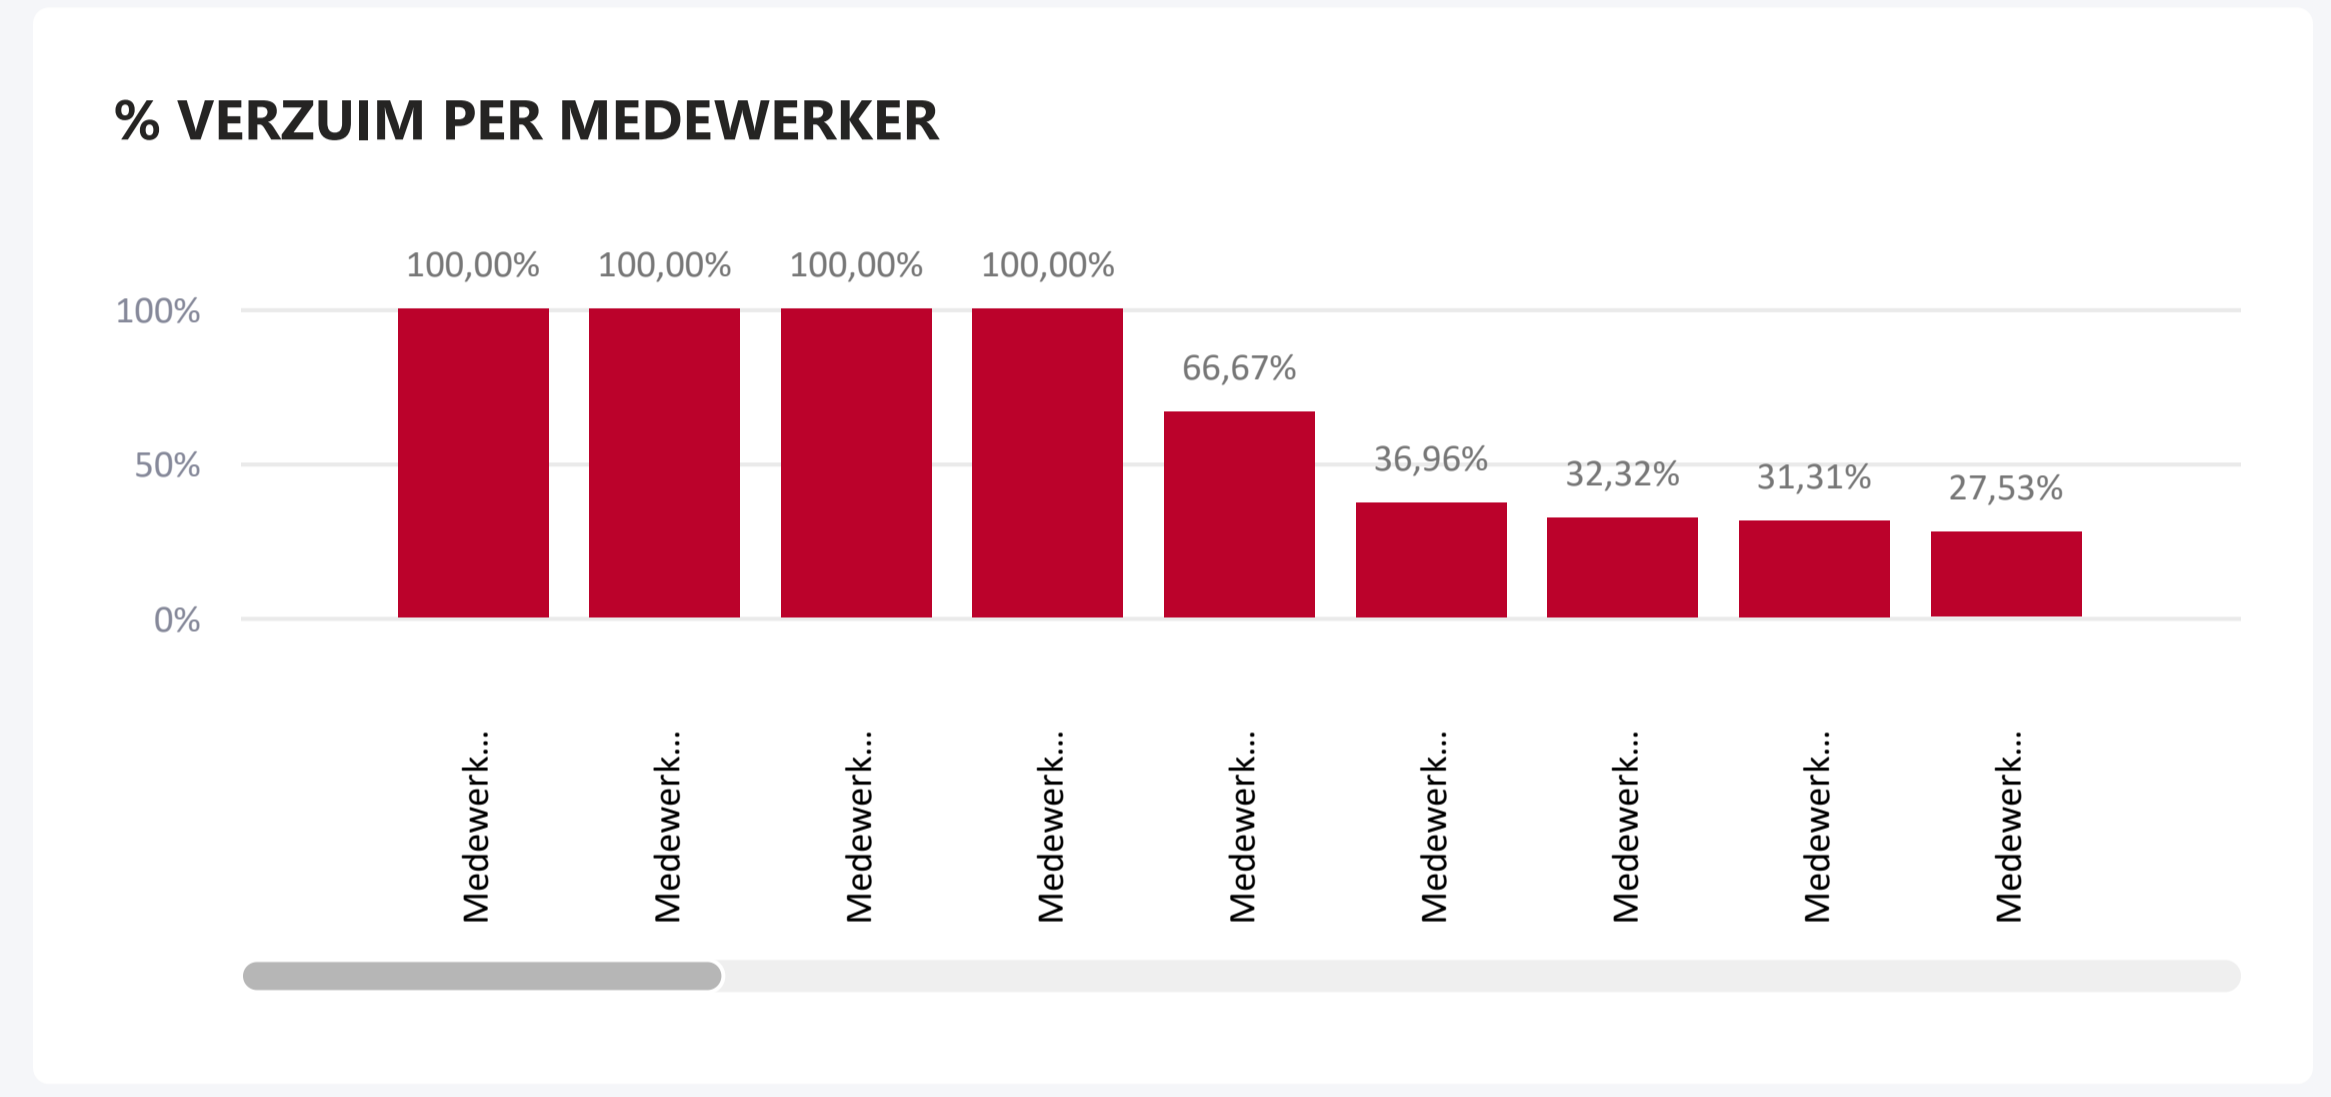

STATUS

Alle

FASE

Alle

VERJAARDAGEN

Naam	Verjaardag	Leeftijd
Medewerker34	2022-01-05	30 jaar
Medewerker920	2022-01-05	25 jaar
Medewerker875	2022-01-08	23 jaar
Medewerker103	2022-01-09	38 jaar
Medewerker1027	2022-01-10	34 jaar
Medewerker2598	2022-01-10	31 jaar
Medewerker491	2022-01-10	27 jaar
Medewerker1023	2022-01-11	30 jaar
Medewerker1120	2022-01-12	27 jaar
Medewerker742	2022-01-12	53 jaar
Medewerker870	2022-01-12	29 jaar
Medewerker991	2022-01-12	33 jaar
Medewerker3346	2022-01-12	44 jaar

UREN VERZUIM
(Leeg)

% VERZUIM
0,25%

MEDEWERKERS
37

FASE
Alle

STATUS
Alle

VESTIGING
Alle

INLENER
Alle

ZIEKTE UREN
(Leeg)

% ZIEKTE UREN
0,25%

MEDEWERKERS
24

FASE
Alle

STATUS
Alle

VESTIGING
Alle

INLENER
Alle

MEDEWERKERSLIJST

2017