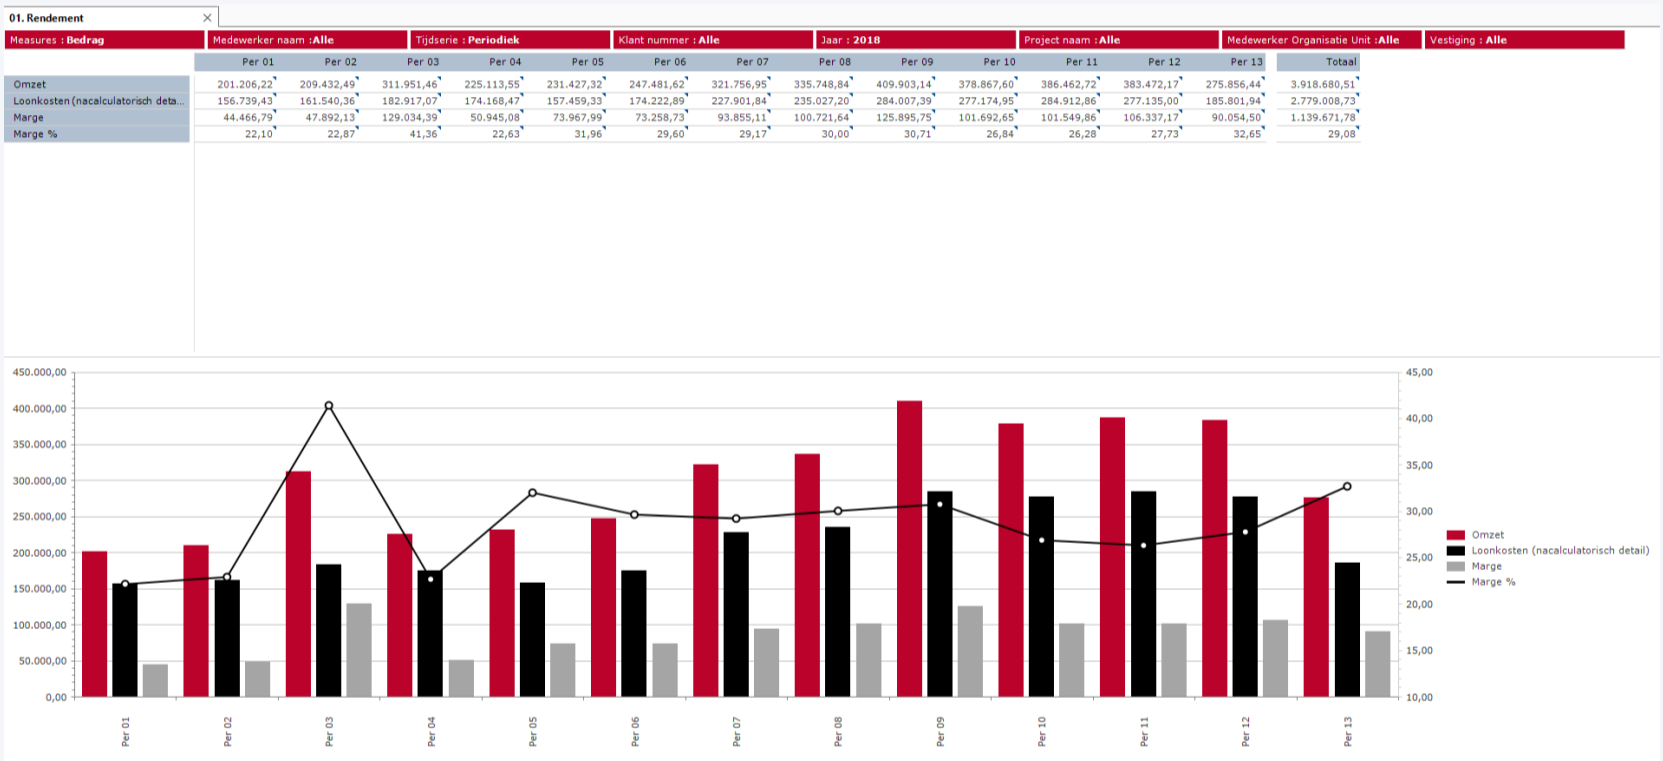

PRESENTATIE NOCORE FLEX

i8 Dashboards en Rapportages

i8 (Strategisch Partner van Nocore)
 De Glazen Boerderij 16
 5481 AV Schijndel
 info@i8.nl

Uren

Met de urenmodule krijg je inzicht in alle (geboekte) uren

Lees verder

Rendement

De module rendement biedt inzicht in omzet (soorten), loonkosten en marge op debiteur-, medewerker- en projectniveau.

Lees verder

Reserveringen

De reserveringsmodule geeft een uitgebreid inzicht in alle reserveringen in Nocore.

Lees verder

Transitievergoeding

Met deze module is het bepalen van de transitievergoeding eenvoudig.

Lees verder

NORMALE UREN
290,50

TOESLAG UREN
90.120,92

OVERUREN
8.382,98

PLOEGUREN
(Leeg)

UREN TOTAAL

128.357

UREN VS VORIG JAAR

23,17%

VERSCHIL VORIG JAAR

-425.528

VESTIGING

Alle ▼