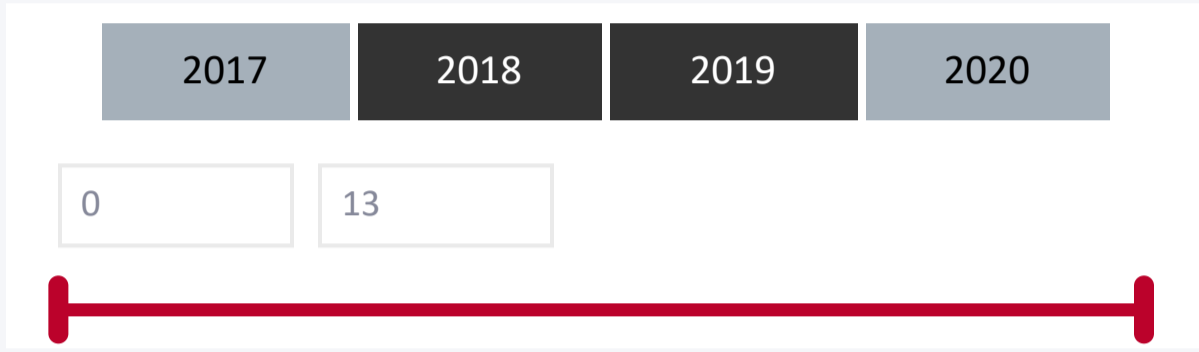

UREN TOTAAL

128.357

UREN VS VORIG JAAR

23,17%

VERSCHIL VORIG JAAR

-425.528

VESTIGING

Alle ▼

INLENER

Alle ▼

Vestiging	% Uren tov vorig jaar	Uren	Uren Vorig Jaar	Verschil Uren Vorig Jaar
Vestiging 1	23,17%	128.357	553.884,76	-425.528
Totaal	23,17%	128.357	553.884,76	-425.528

VESTIGING

Alle

INLENER

Alle

STATUS

Alle

FASE

Alle

VERJAARDAGEN

Naam	Verjaardag	Leeftijd
Medewerker34	2022-01-05	30 jaar
Medewerker920	2022-01-05	25 jaar
Medewerker875	2022-01-08	23 jaar
Medewerker103	2022-01-09	38 jaar
Medewerker1027	2022-01-10	34 jaar
Medewerker2598	2022-01-10	31 jaar
Medewerker491	2022-01-10	27 jaar
Medewerker1023	2022-01-11	30 jaar
Medewerker1120	2022-01-12	27 jaar
Medewerker742	2022-01-12	53 jaar
Medewerker870	2022-01-12	29 jaar
Medewerker991	2022-01-12	33 jaar
Medewerker3346	2022-01-12	44 jaar