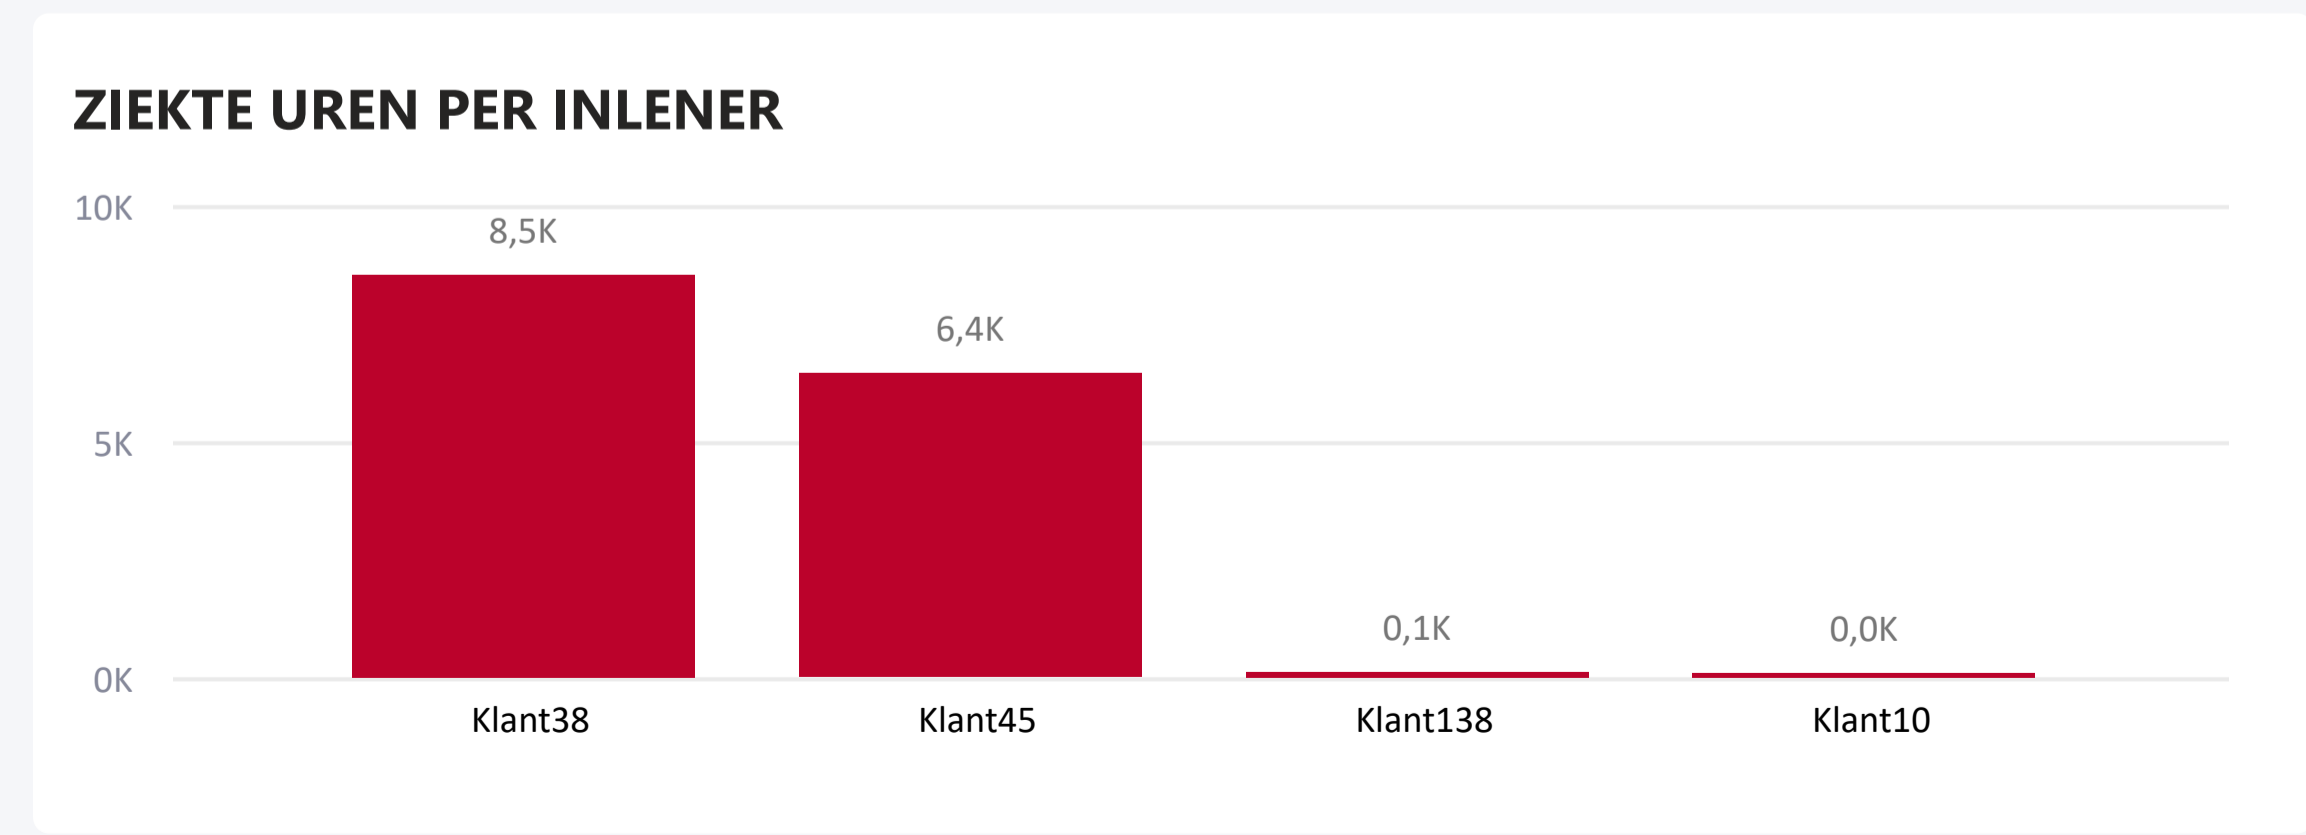

% ZIEKTE UREN
0,25%

MEDEWERKERS
24

FASE
Alle

STATUS
Alle

VESTIGING
Alle

INLENER
Alle

MEDEWERKERSLIJST

2017

2018

2019

2020

0

13

VESTIGING

Alle

INLENER