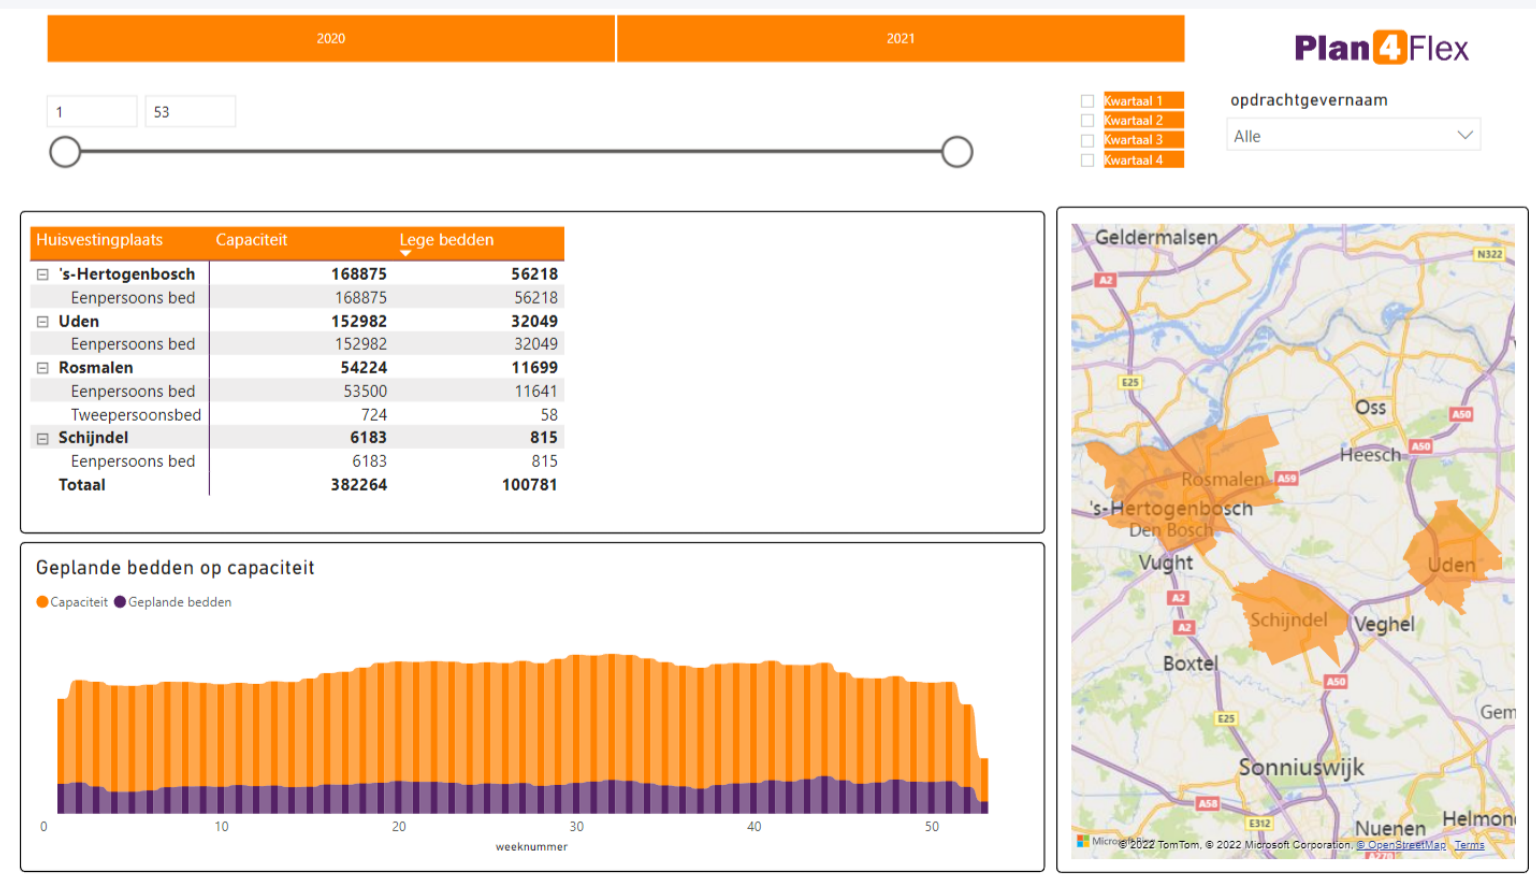

PRESENTATIE NOCORE FLEX

i8 Dashboards en Rapportages

i8 (Strategisch Partner van Nocore)
 De Glazen Boerderij 16
 5481 AV Schijndel
 info@i8.nl

Uren

Met de urenmodule krijg je inzicht in alle (geboekte) uren

Lees verder

Rendement

De module rendement biedt inzicht in omzet (soorten), loonkosten en marge op debiteur-, medewerker- en projectniveau.

Lees verder

Reserveringen

De reserveringsmodule geeft een uitgebreid inzicht in alle reserveringen in Nocore.