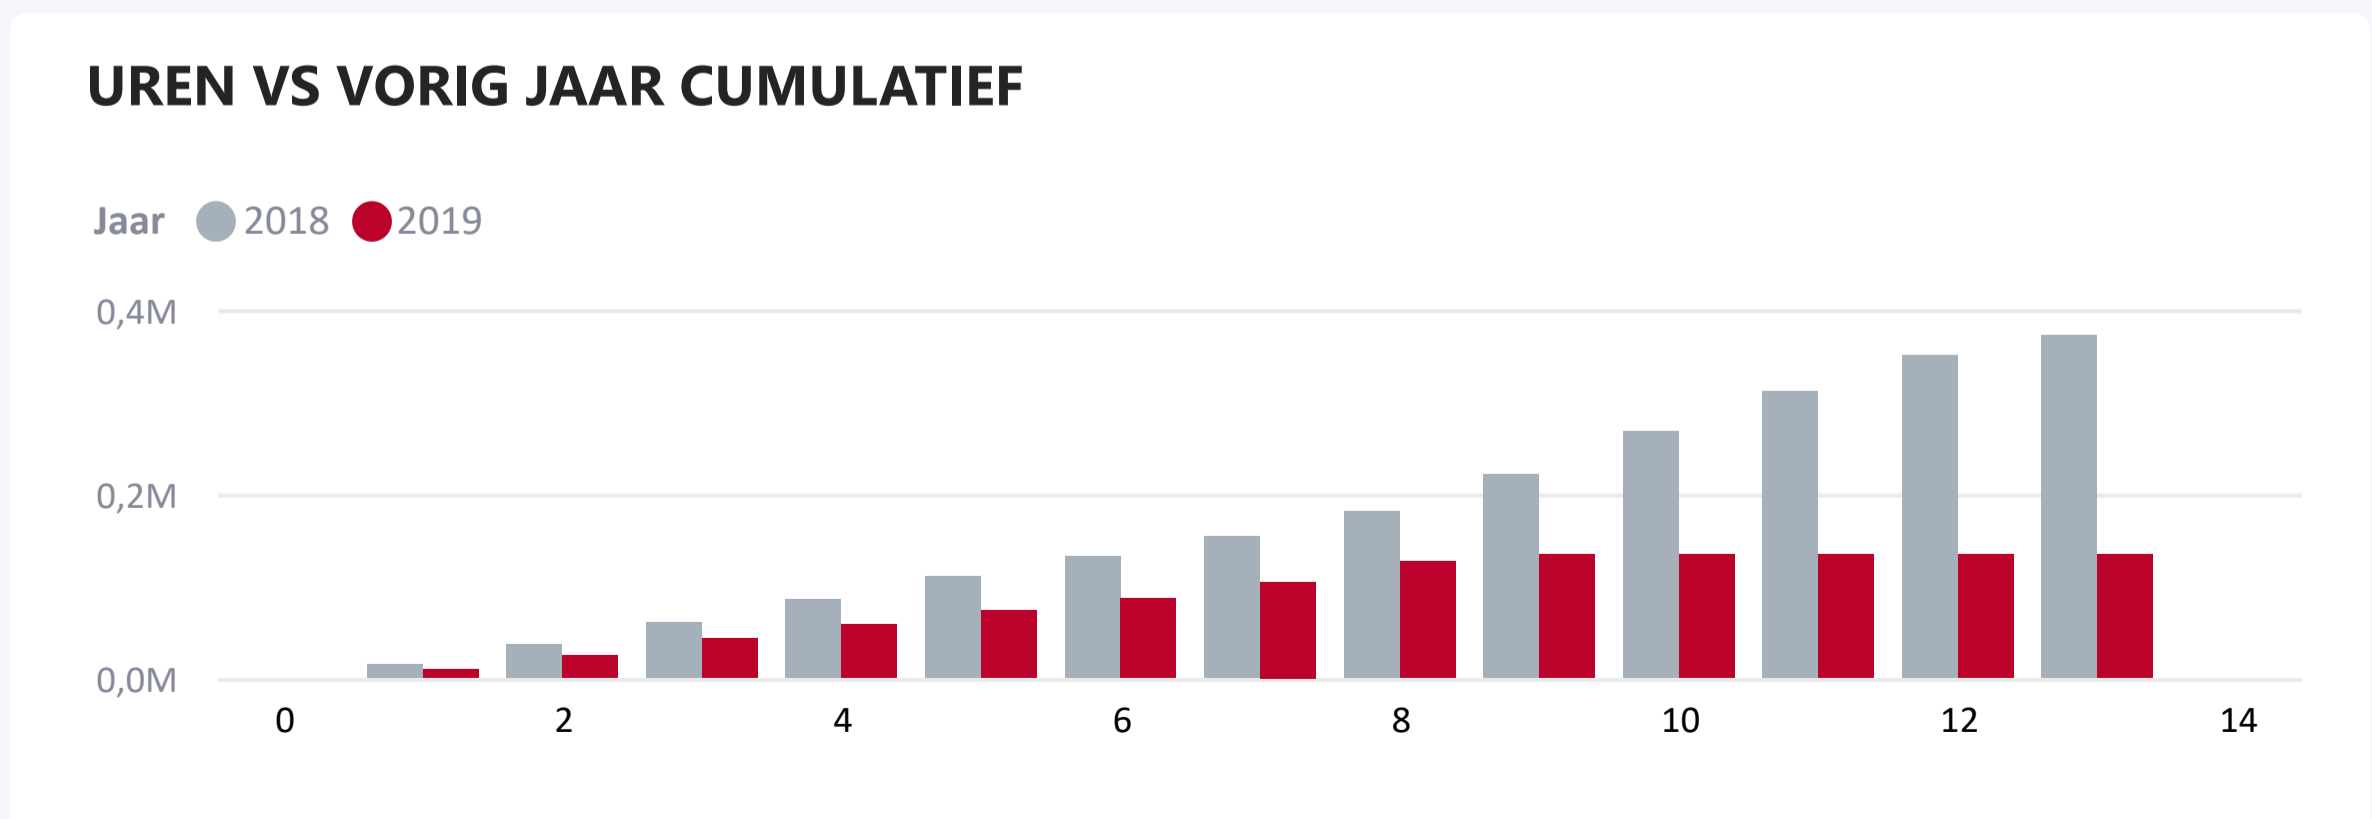

UREN TOTAAL

128.357

UREN VS VORIG JAAR

23,17%

VERSCHIL VORIG JAAR

-425.528

VESTIGING

Alle ▼

INLENER

Alle ▼

Vestiging	% Uren tov vorig jaar	Uren	Uren Vorig Jaar	Verschil Uren Vorig Jaar
Vestiging 1	23,17%	128.357	553.884,76	-425.528
Totaal	23,17%	128.357	553.884,76	-425.528