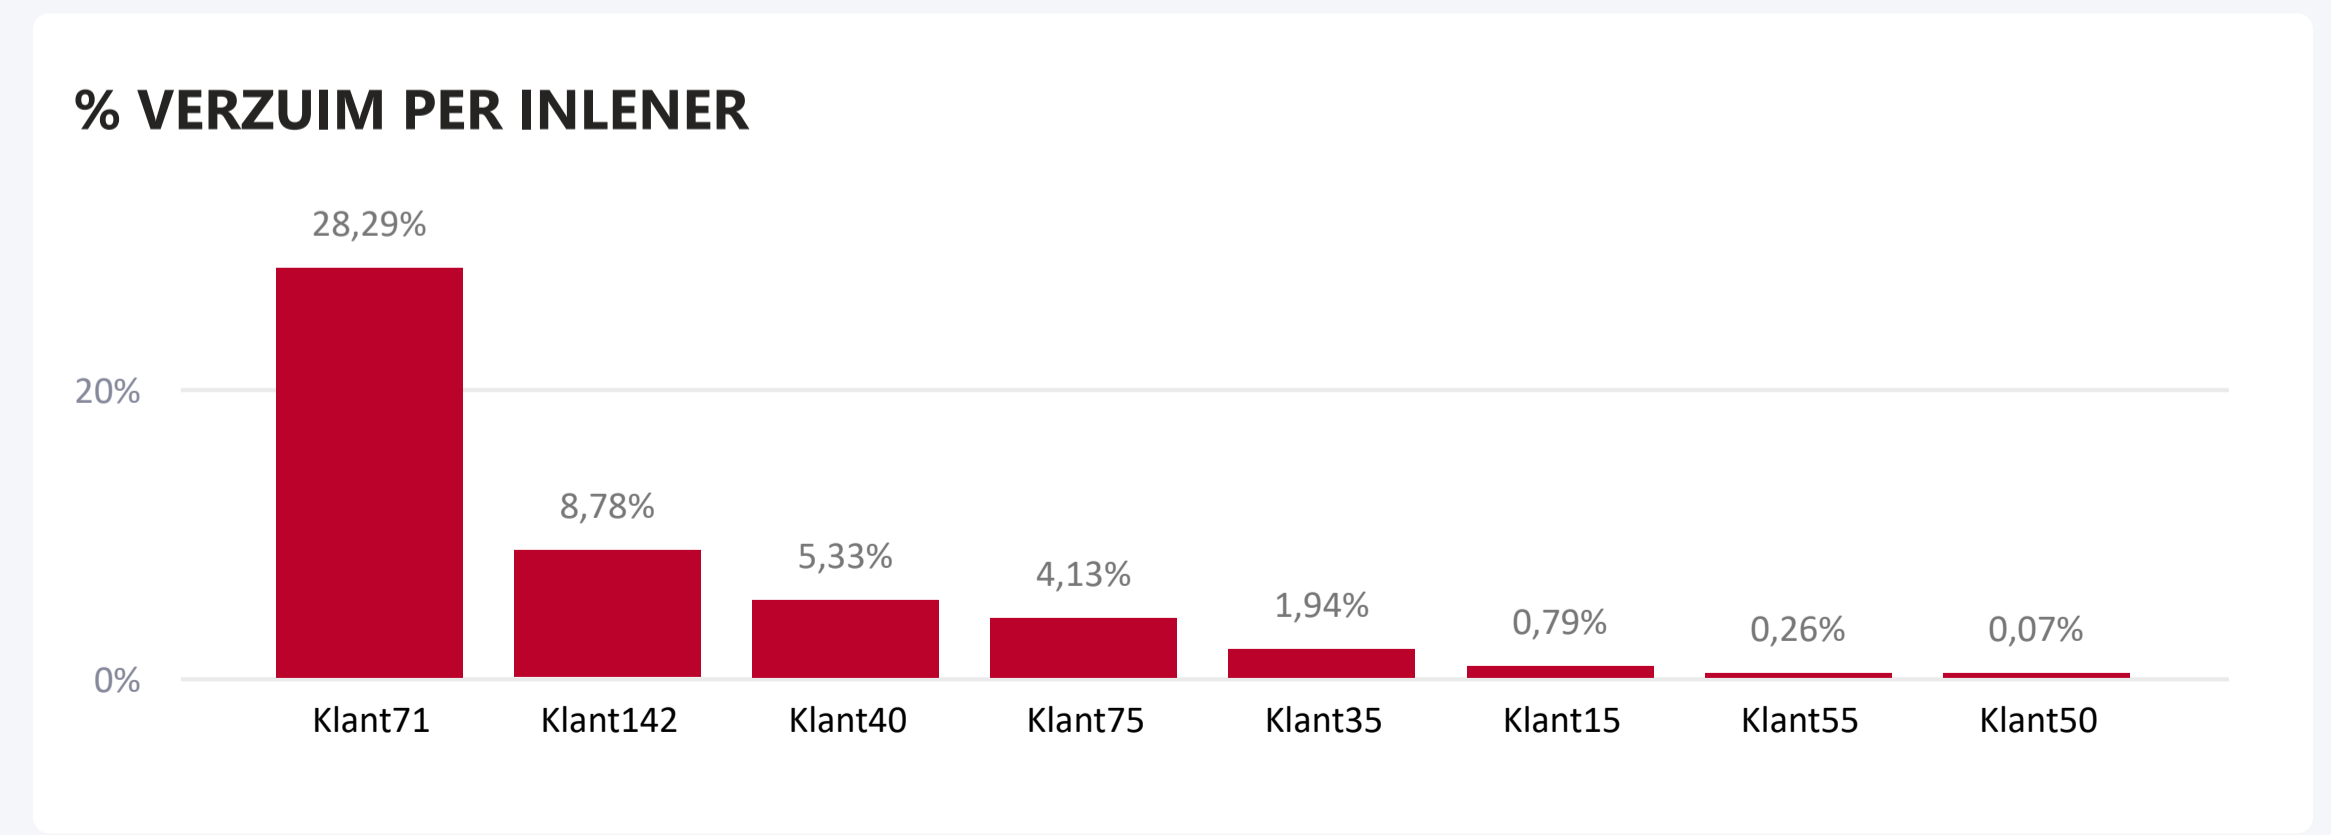

STATUS

Alle

FASE

Alle

VERJAARDAGEN

Naam	Verjaardag	Leeftijd
Medewerker34	2022-01-05	30 jaar
Medewerker920	2022-01-05	25 jaar
Medewerker875	2022-01-08	23 jaar
Medewerker103	2022-01-09	38 jaar
Medewerker1027	2022-01-10	34 jaar
Medewerker2598	2022-01-10	31 jaar
Medewerker491	2022-01-10	27 jaar
Medewerker1023	2022-01-11	30 jaar
Medewerker1120	2022-01-12	27 jaar
Medewerker742	2022-01-12	53 jaar
Medewerker870	2022-01-12	29 jaar
Medewerker991	2022-01-12	33 jaar
Medewerker3346	2022-01-12	44 jaar

UREN VERZUIM
(Leeg)

% VERZUIM
0,25%

MEDEWERKERS
37

FASE
Alle

STATUS
Alle

VESTIGING
Alle

INLENER
Alle

ZIEKTE UREN
(Leeg)

% ZIEKTE UREN
0,25%

MEDEWERKERS
24

FASE
Alle

STATUS
Alle

VESTIGING
Alle

INLENER
Alle

MEDEWERKERSLIJST

2017