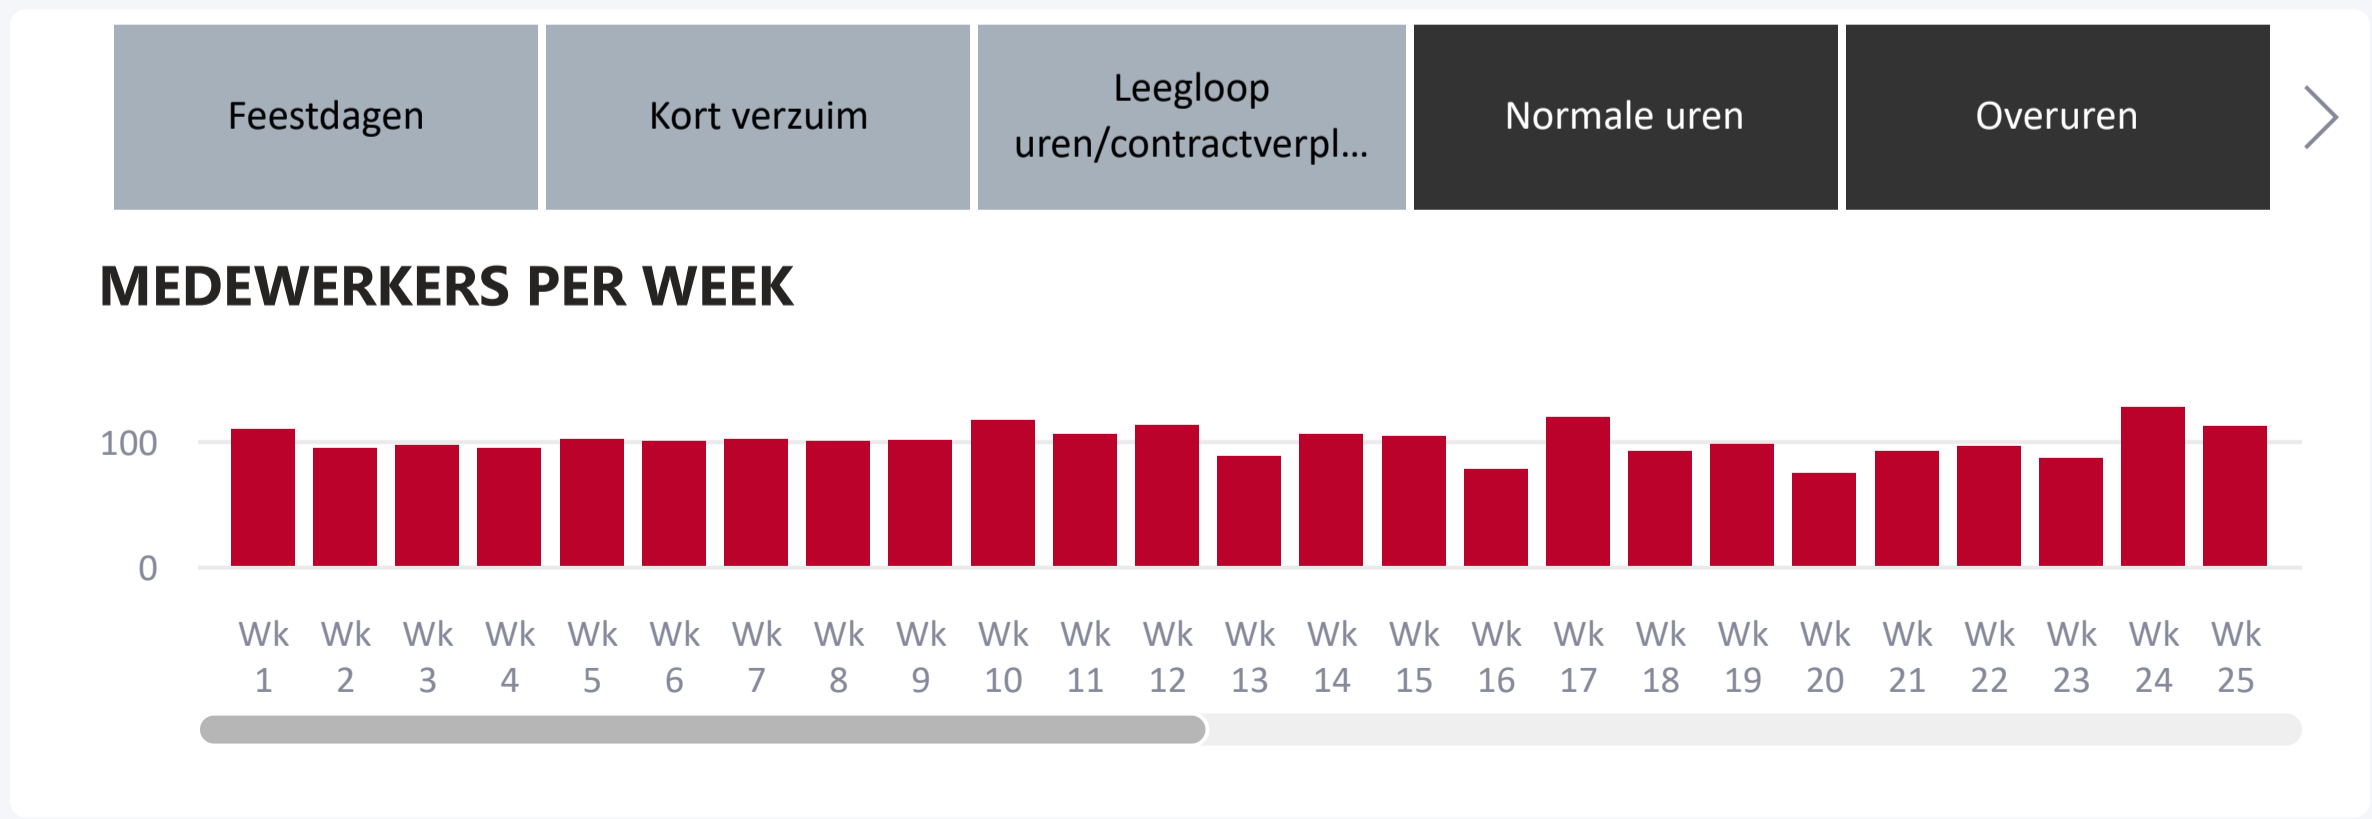

Lees verder

Transitievergoeding

Met deze module is het bepalen van de transitievergoeding eenvoudig.

Lees verder

NORMALE UREN
290,50

TOESLAG UREN
90.120,92

OVERUREN
8.382,98

PLOEGUREN
(Leeg)

FASE

STATUS

VESTIGING

INLENER

Inlener	Medewerkers	Uren
Klant9	118	30.465,35
Klant140	26	20.391,74
Klant38	12	10.446,16
Klant55	15	8.075,02
Klant37	51	7.594,99
Klant45	9	7.271,03
Klant50	11	5.091,38
Klant142	70	4.895,01
Totaal	512	108.984,63

UREN TOTAAL

128.357

UREN VS VORIG JAAR

23,17%

VERSCHIL VORIG JAAR

-425.528

VESTIGING

Alle ▼