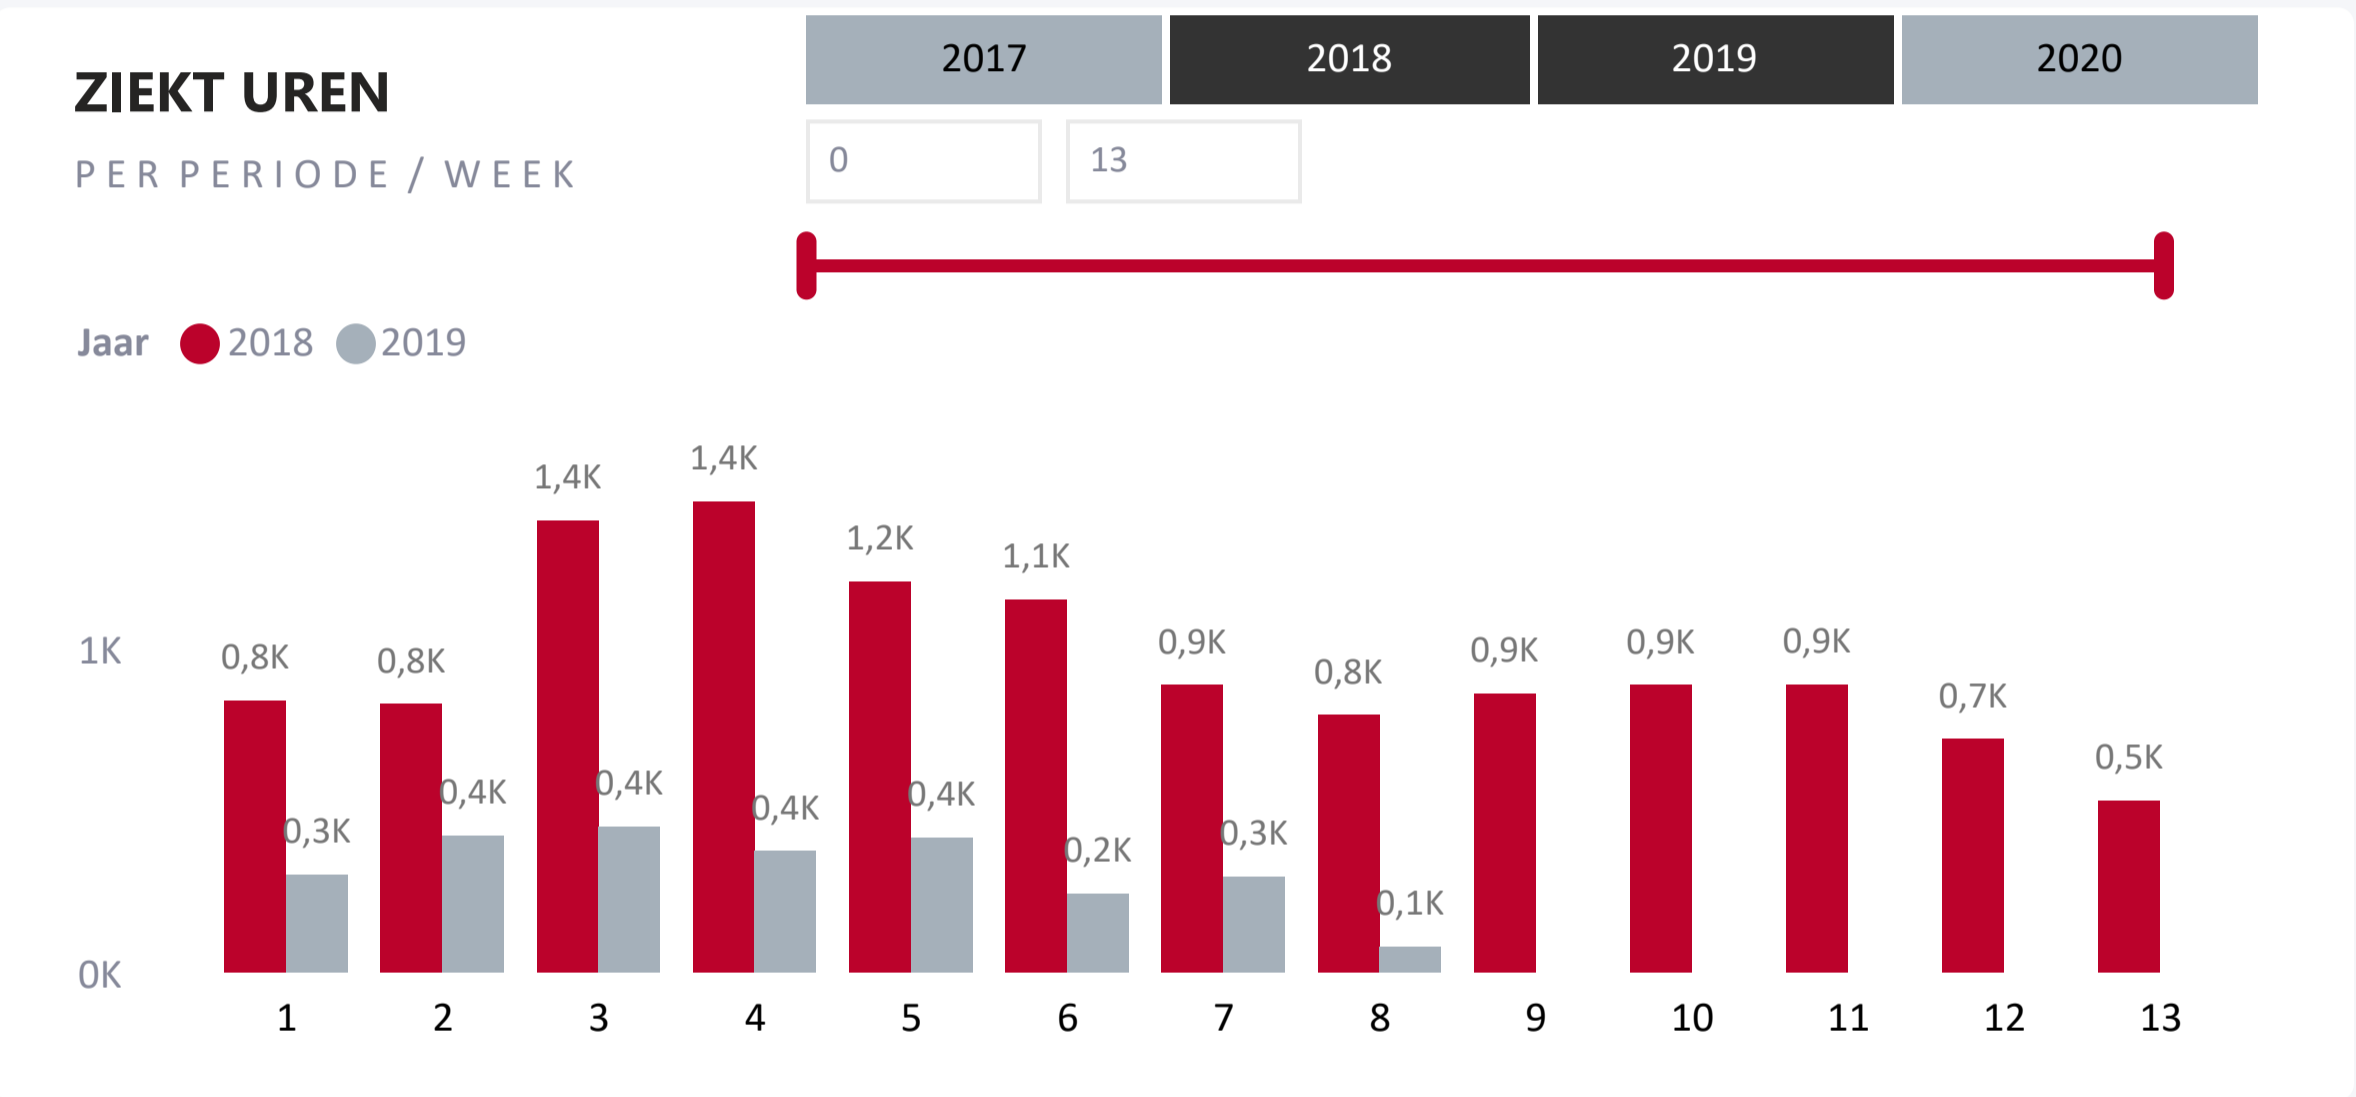

STATUS

Alle

FASE

Alle

VERJAARDAGEN

Naam	Verjaardag	Leeftijd
Medewerker34	2022-01-05	30 jaar
Medewerker920	2022-01-05	25 jaar
Medewerker875	2022-01-08	23 jaar
Medewerker103	2022-01-09	38 jaar
Medewerker1027	2022-01-10	34 jaar
Medewerker2598	2022-01-10	31 jaar
Medewerker491	2022-01-10	27 jaar
Medewerker1023	2022-01-11	30 jaar
Medewerker1120	2022-01-12	27 jaar
Medewerker742	2022-01-12	53 jaar
Medewerker870	2022-01-12	29 jaar
Medewerker991	2022-01-12	33 jaar
Medewerker3346	2022-01-12	44 jaar

UREN VERZUIM
(Leeg)

% VERZUIM
0,25%

MEDEWERKERS
37

FASE
Alle

STATUS
Alle

VESTIGING
Alle

INLENER
Alle

ZIEKTE UREN
(Leeg)

% ZIEKTE UREN
0,25%

MEDEWERKERS
24

FASE
Alle

STATUS
Alle

VESTIGING
Alle

INLENER
Alle

MEDEWERKERSLIJST

2017

2018

2019

2020

0

13

VESTIGING

Alle

INLENER