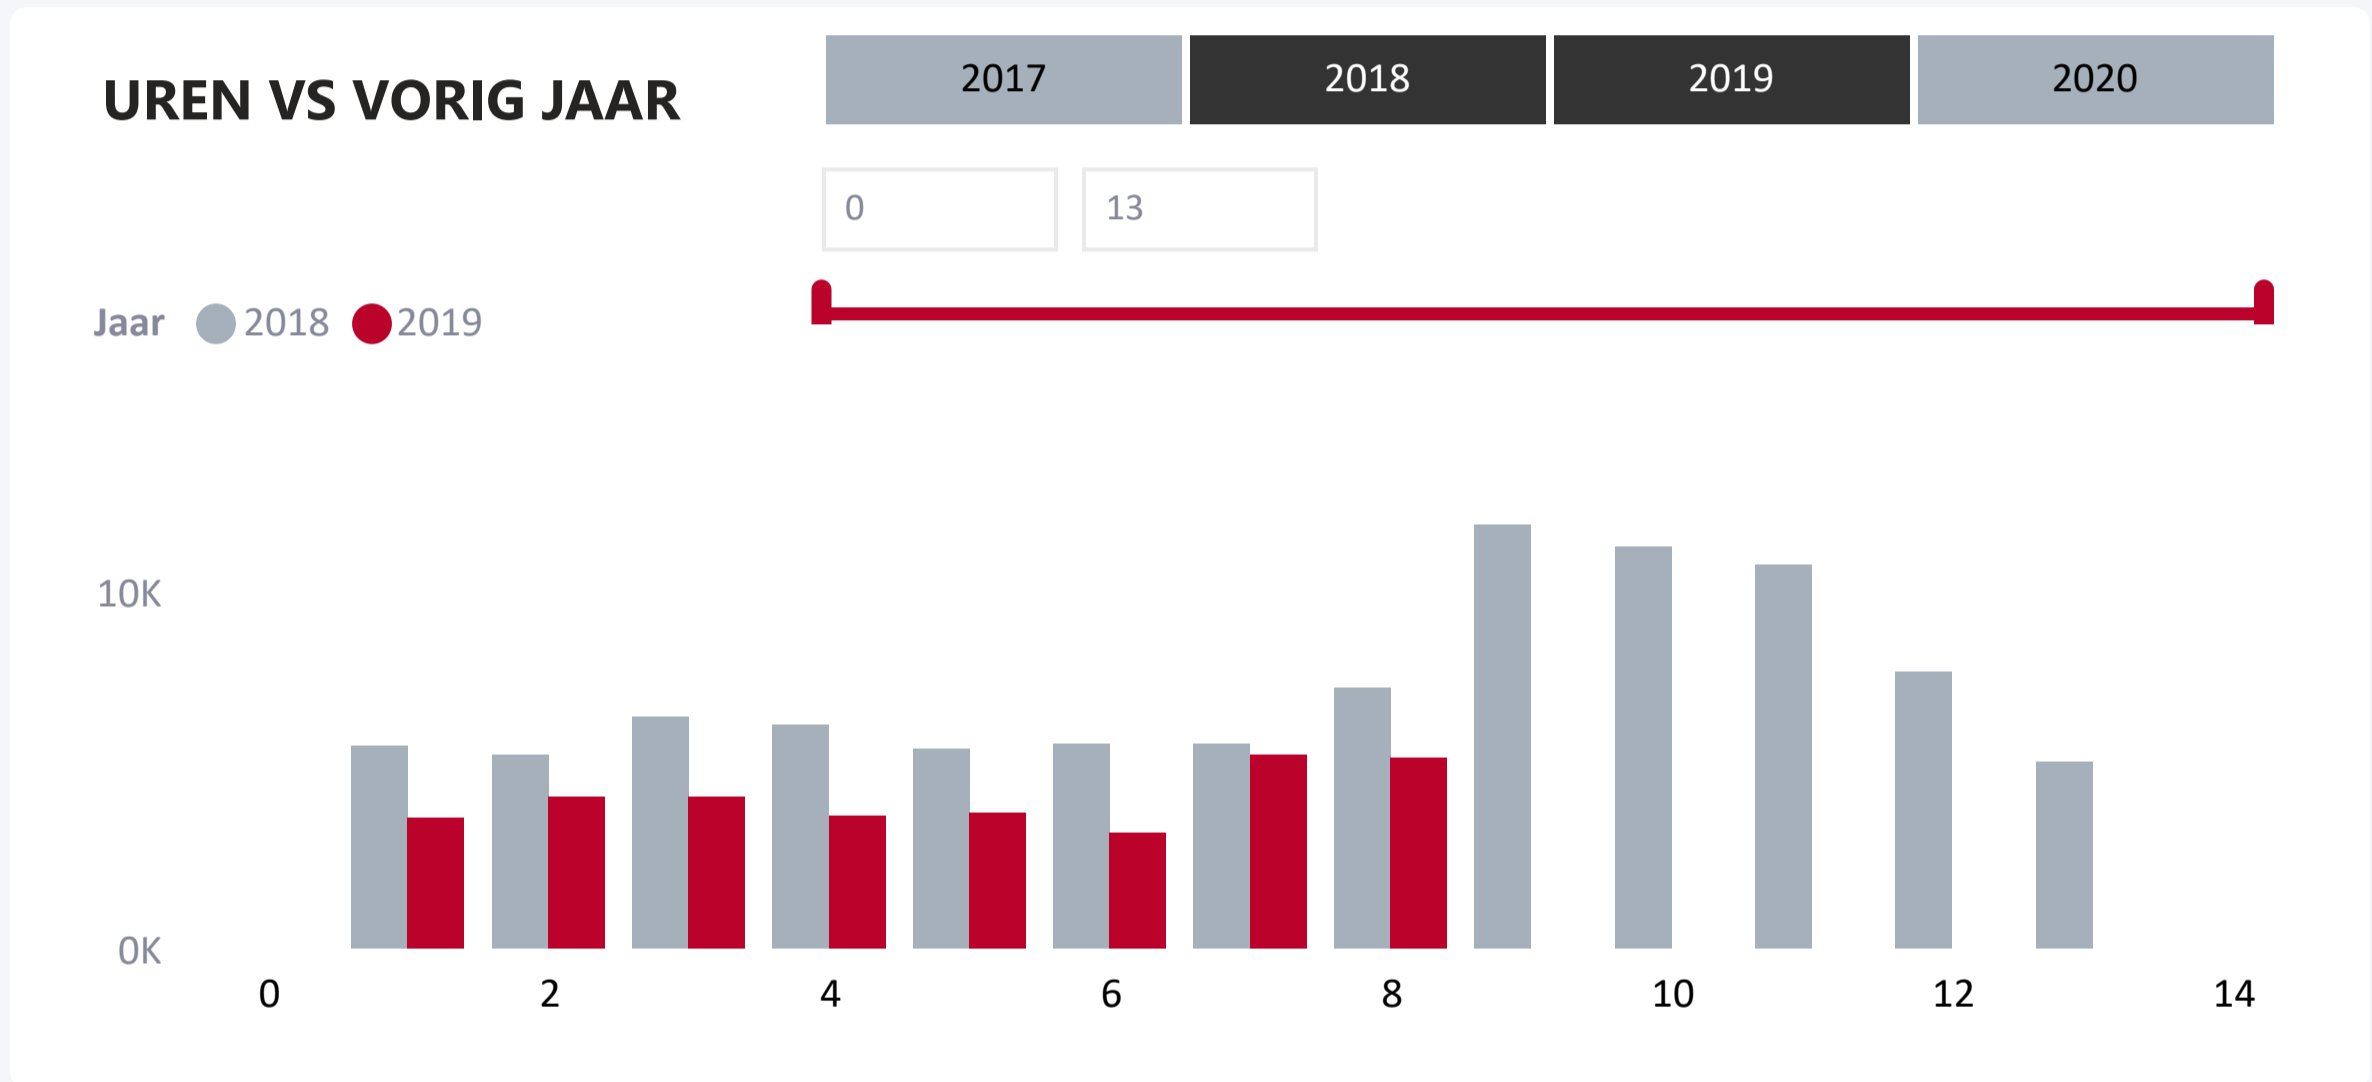

UREN TOTAAL

128.357

UREN VS VORIG JAAR

23,17%

VERSCHIL VORIG JAAR

-425.528

VESTIGING

Alle ▼

INLENER

Alle ▼

Vestiging	% Uren tov vorig jaar	Uren	Uren Vorig Jaar	Verschil Uren Vorig Jaar
Vestiging 1	23,17%	128.357	553.884,76	-425.528
Totaal	23,17%	128.357	553.884,76	-425.528

VESTIGING

Alle

INLENER

Alle

STATUS

Alle

FASE

Alle

VERJAARDAGEN

Naam	Verjaardag	Leeftijd
Medewerker34	2022-01-05	30 jaar
Medewerker920	2022-01-05	25 jaar
Medewerker875	2022-01-08	23 jaar
Medewerker103	2022-01-09	38 jaar
Medewerker1027	2022-01-10	34 jaar
Medewerker2598	2022-01-10	31 jaar
Medewerker491	2022-01-10	27 jaar
Medewerker1023	2022-01-11	30 jaar
Medewerker1120	2022-01-12	27 jaar
Medewerker742	2022-01-12	53 jaar
Medewerker870	2022-01-12	29 jaar
Medewerker991	2022-01-12	33 jaar
Medewerker3346	2022-01-12	44 jaar