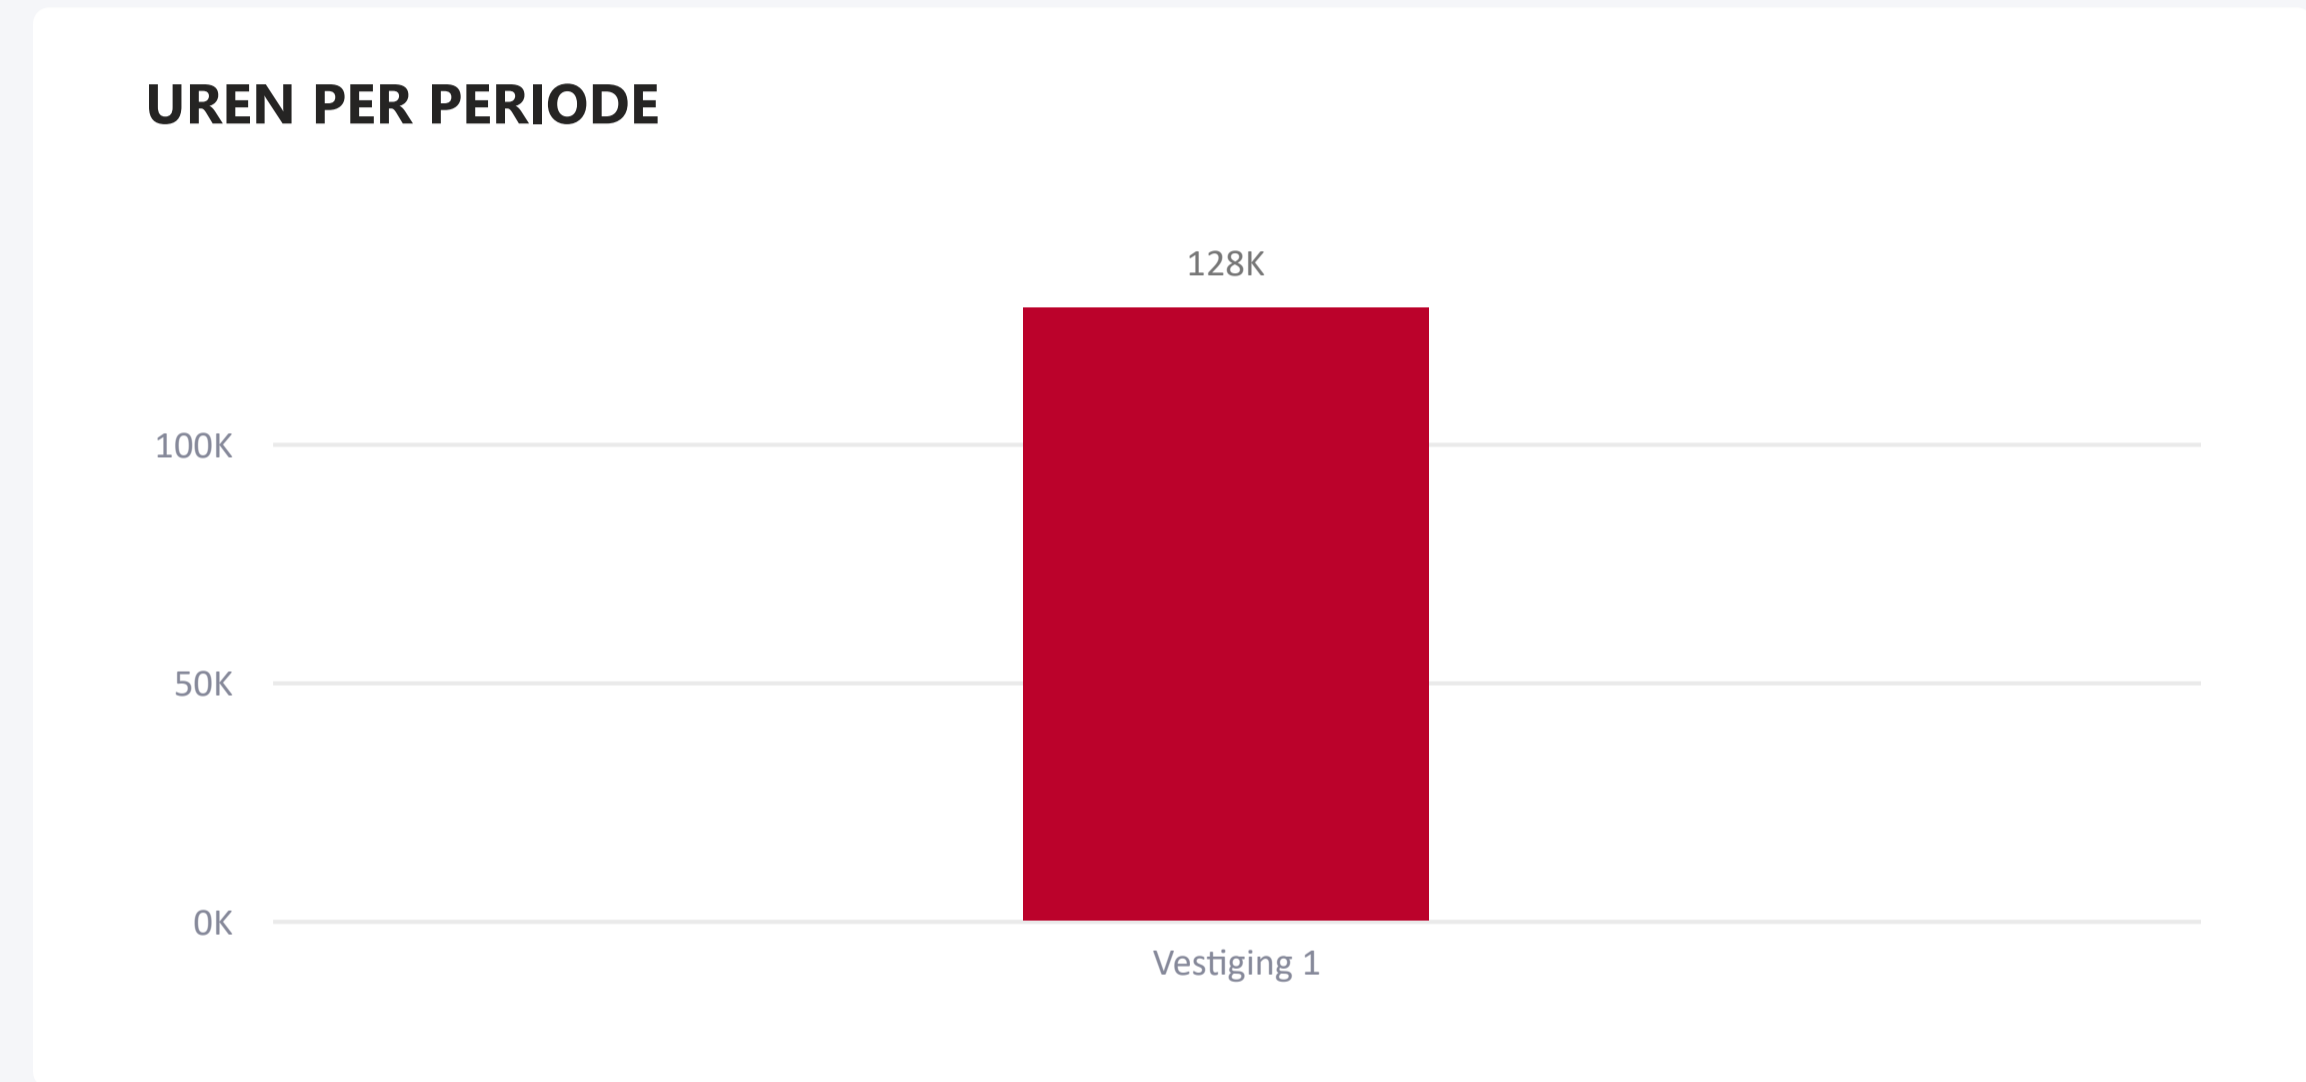

UREN TOTAAL

128.357

UREN VS VORIG JAAR

23,17%

VERSCHIL VORIG JAAR

-425.528

VESTIGING

Alle ▼

INLENER

Alle ▼

Vestiging	% Uren tov vorig jaar	Uren	Uren Vorig Jaar	Verschil Uren Vorig Jaar
Vestiging 1	23,17%	128.357	553.884,76	-425.528
Totaal	23,17%	128.357	553.884,76	-425.528