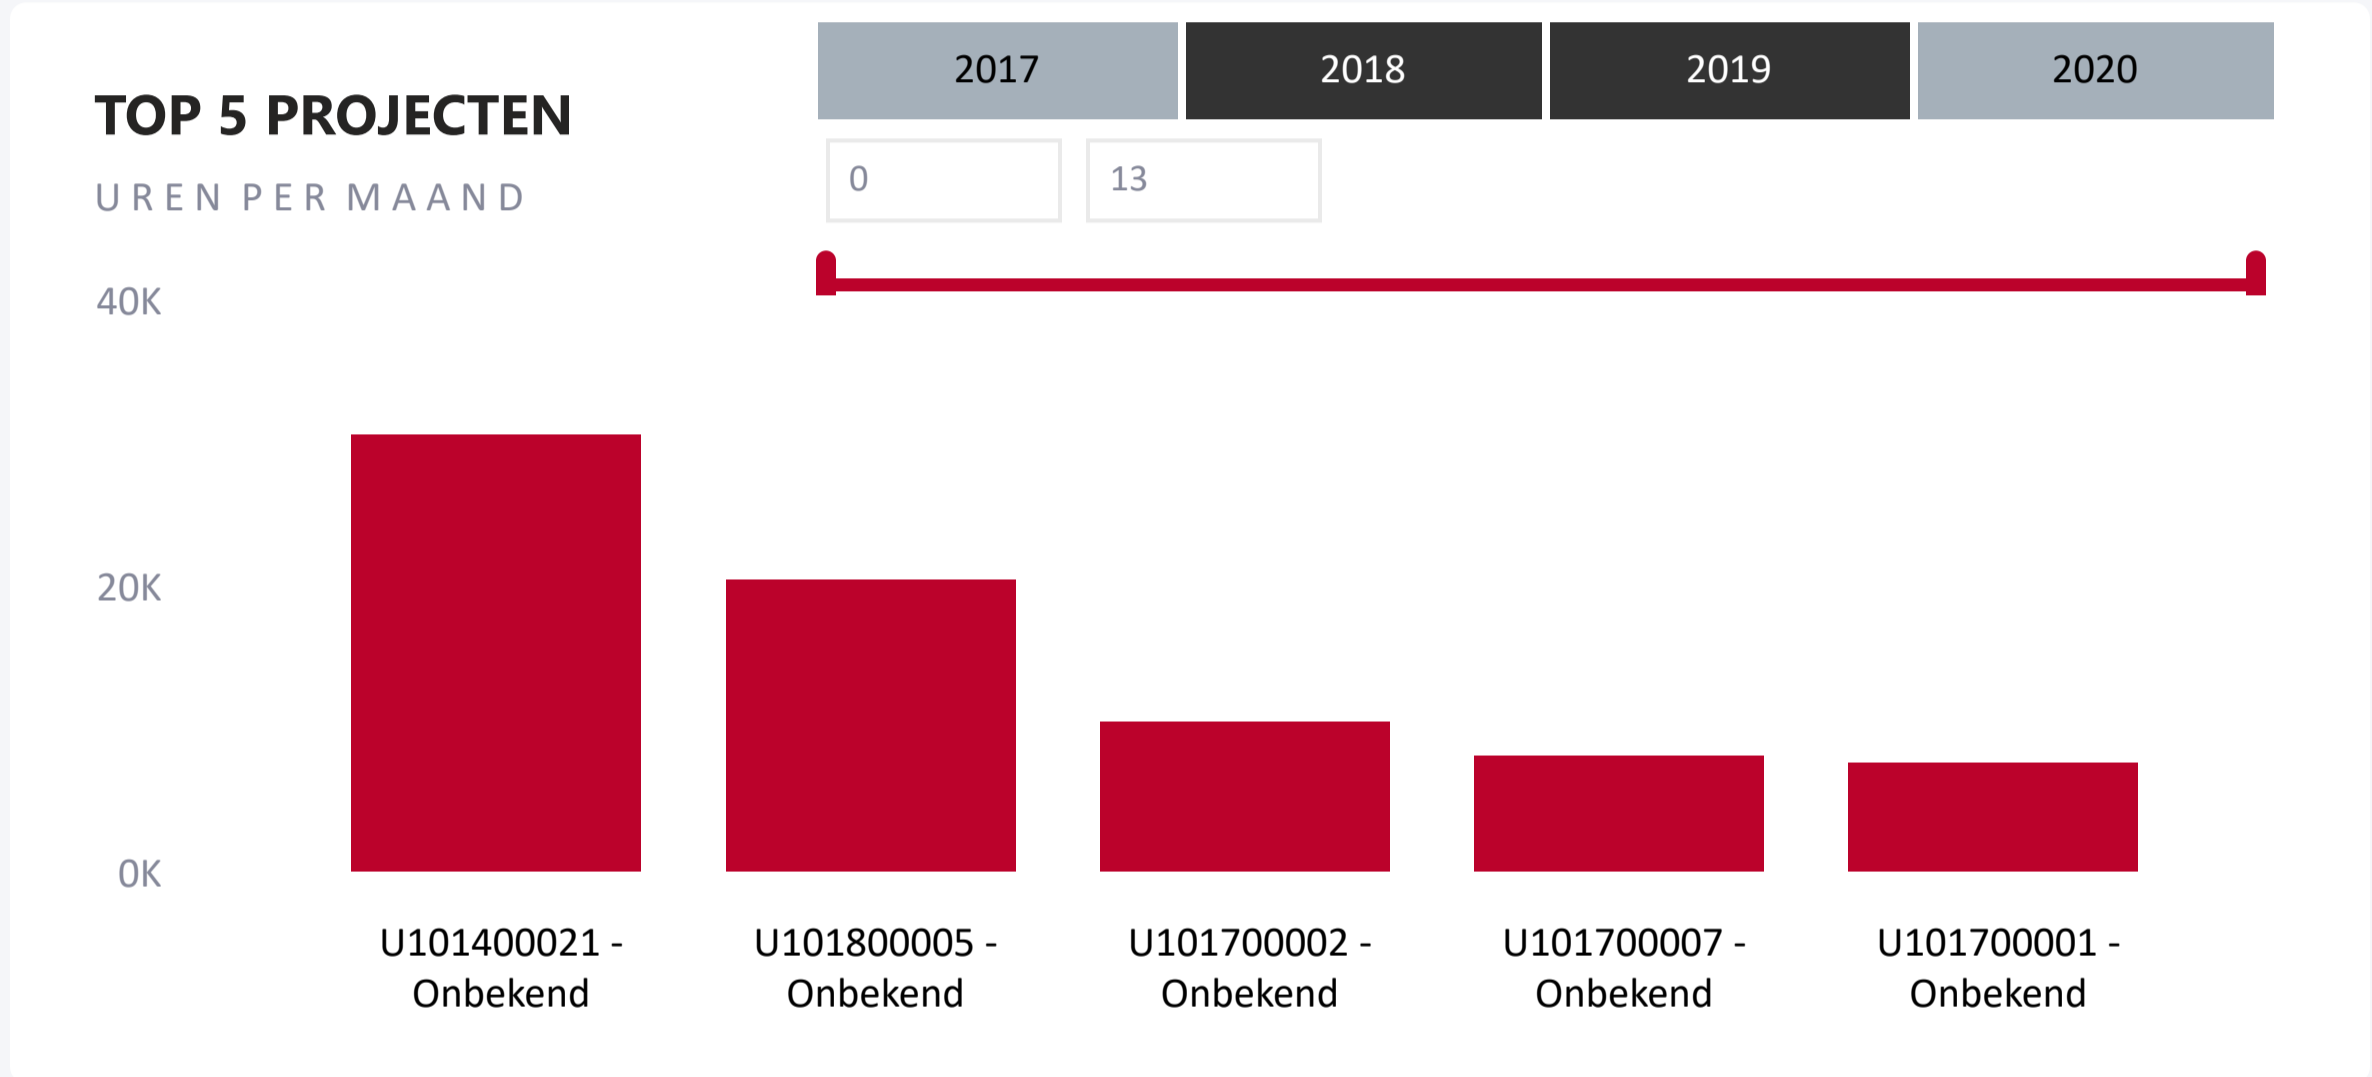

NORMALE UREN
290,50

TOESLAG UREN
90.120,92

OVERUREN
8.382,98

PLOEGUREN
(Leeg)

FASE

STATUS

VESTIGING

INLENER

Inlener	Medewerkers	Uren
Klant9	118	30.465,35
Klant140	26	20.391,74
Klant38	12	10.446,16
Klant55	15	8.075,02
Klant37	51	7.594,99
Klant45	9	7.271,03
Klant50	11	5.091,38
Klant142	70	4.895,01
Totaal	512	108.984,63