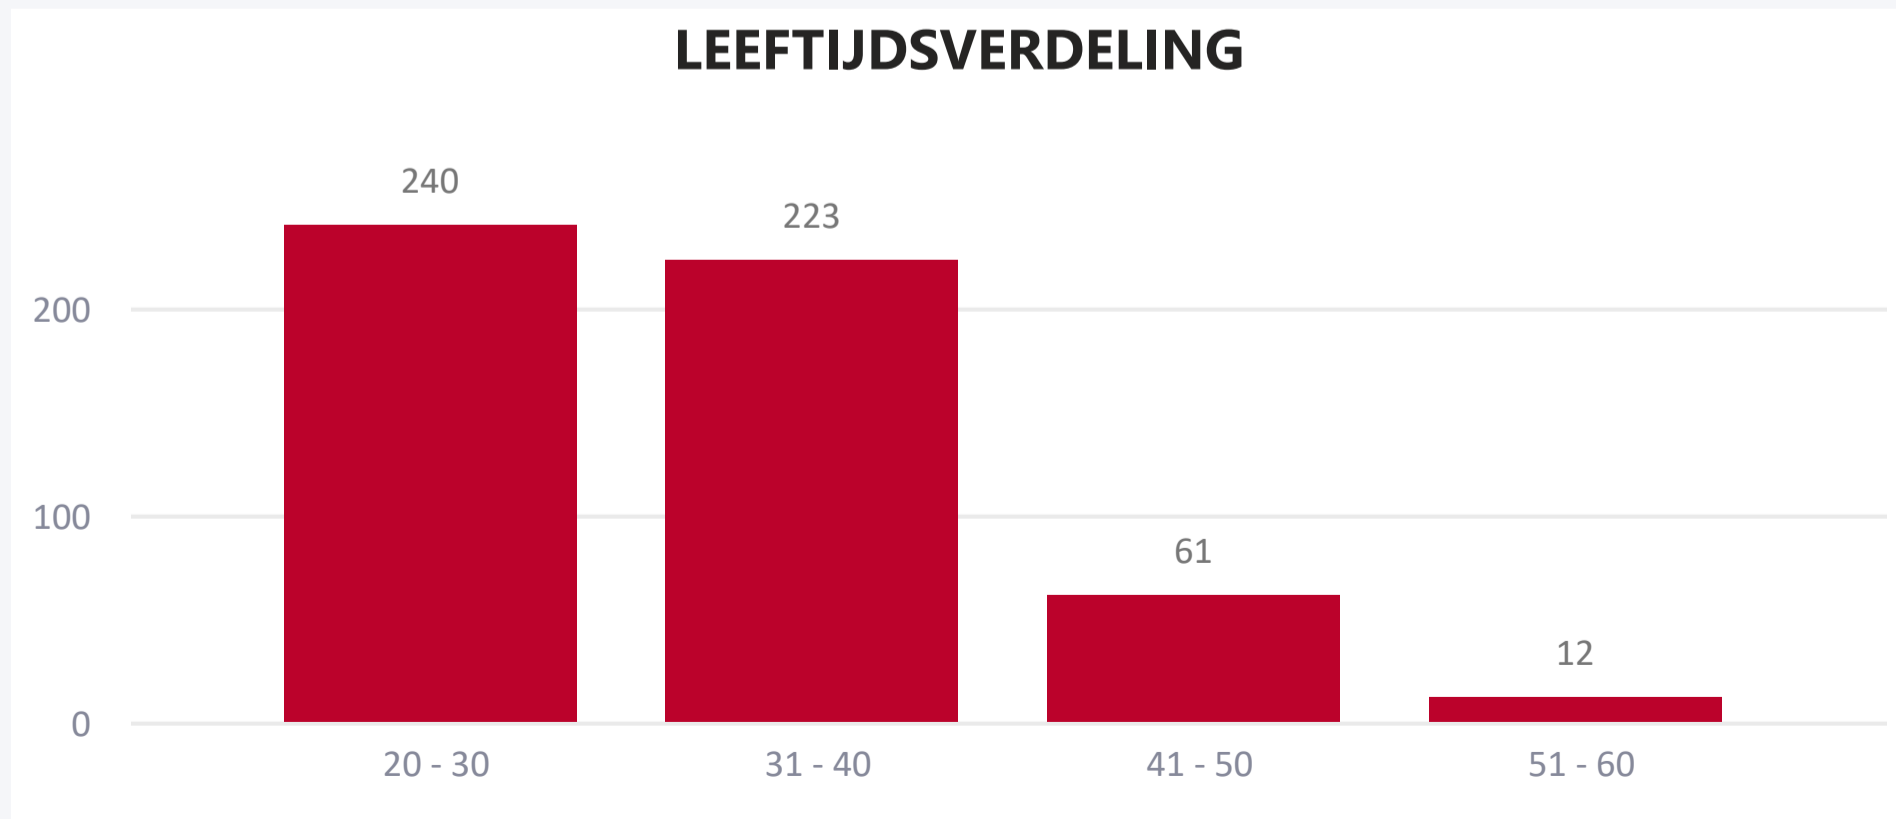

INLENER

Alle ▼

Vestiging	% Uren tov vorig jaar	Uren	Uren Vorig Jaar	Verschil Uren Vorig Jaar
Vestiging 1	23,17%	128.357	553.884,76	-425.528
Totaal	23,17%	128.357	553.884,76	-425.528

VESTIGING

Alle

INLENER

Alle

STATUS

Alle

FASE

Alle

VERJAARDAGEN

Naam	Verjaardag	Leeftijd
Medewerker34	2022-01-05	30 jaar
Medewerker920	2022-01-05	25 jaar
Medewerker875	2022-01-08	23 jaar
Medewerker103	2022-01-09	38 jaar
Medewerker1027	2022-01-10	34 jaar
Medewerker2598	2022-01-10	31 jaar
Medewerker491	2022-01-10	27 jaar
Medewerker1023	2022-01-11	30 jaar
Medewerker1120	2022-01-12	27 jaar
Medewerker742	2022-01-12	53 jaar
Medewerker870	2022-01-12	29 jaar
Medewerker991	2022-01-12	33 jaar
Medewerker3346	2022-01-12	44 jaar

UREN VERZUIM
(Leeg)

% VERZUIM
0,25%

MEDEWERKERS
37

FASE
Alle

STATUS
Alle

VESTIGING
Alle

INLENER
Alle

ZIEKTE UREN
(Leeg)