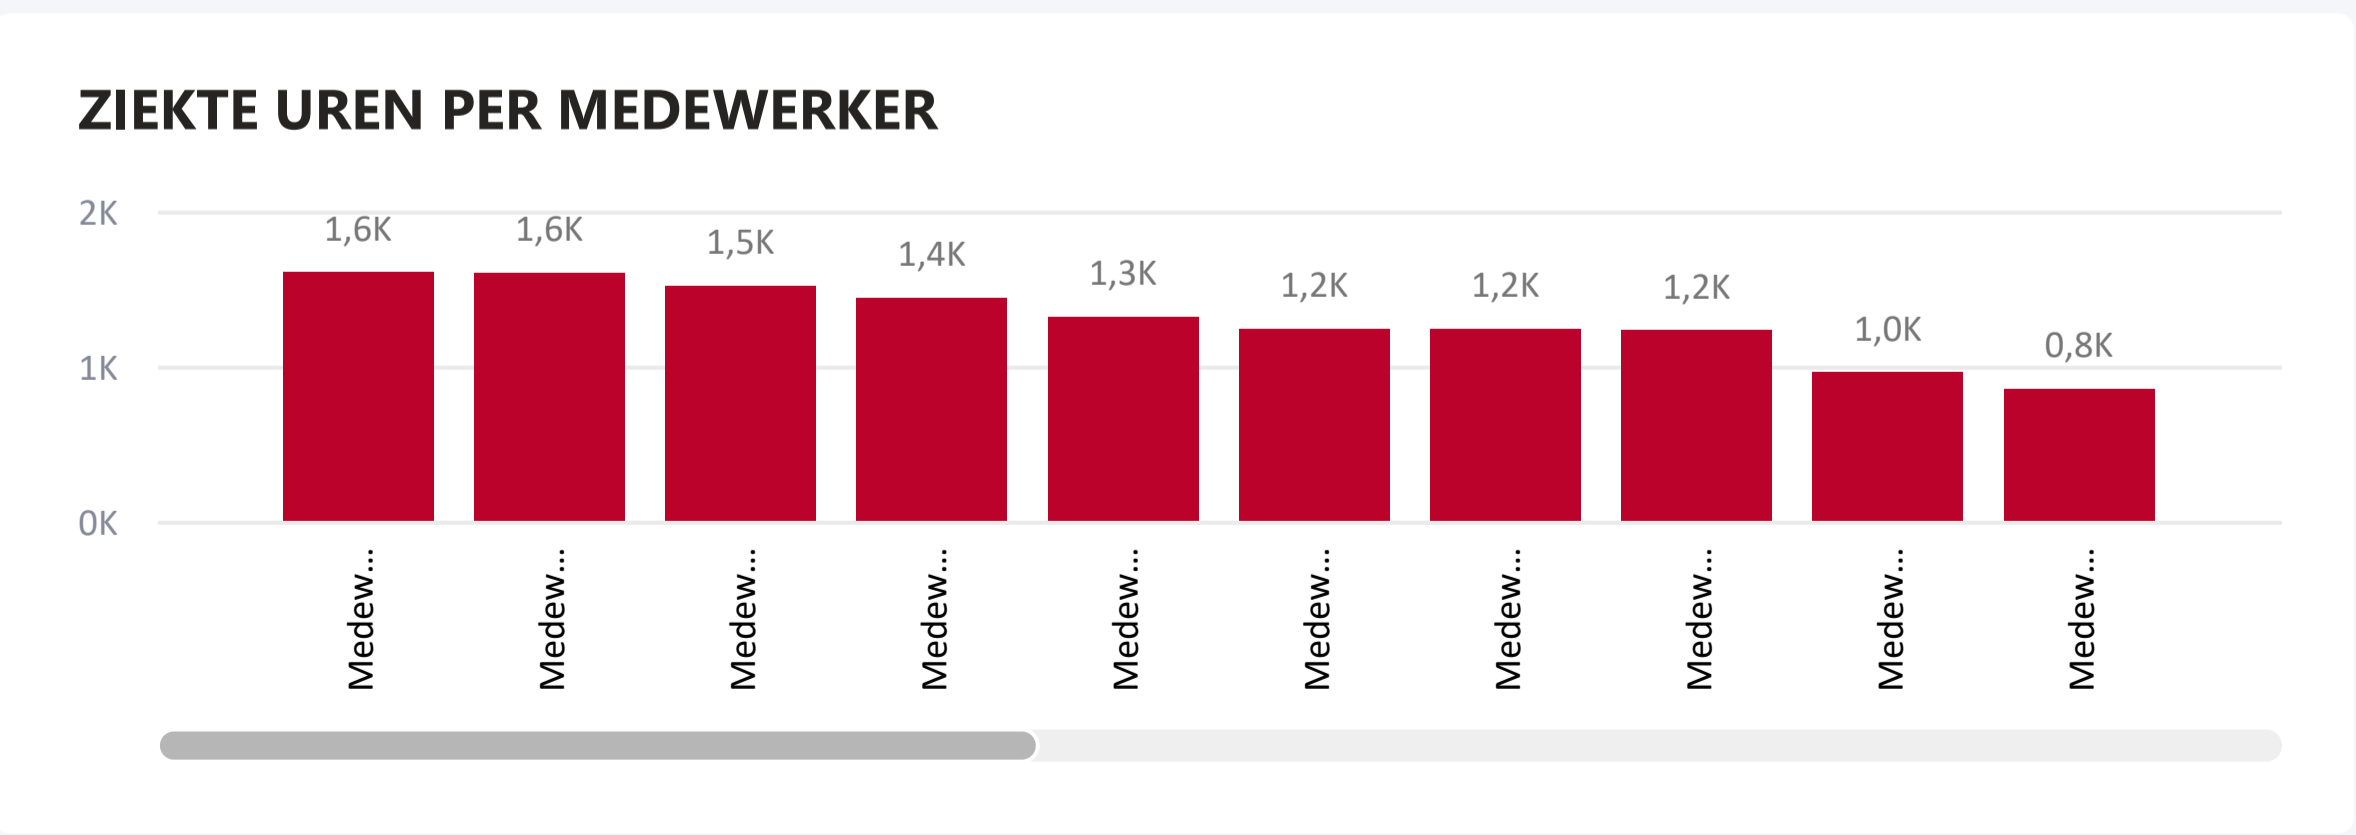

UREN VERZUIM
(Leeg)

% VERZUIM
0,25%

MEDEWERKERS
37

FASE
Alle

STATUS
Alle

VESTIGING
Alle

INLENER
Alle

ZIEKTE UREN
(Leeg)

% ZIEKTE UREN
0,25%

MEDEWERKERS
24

FASE
Alle

STATUS
Alle

VESTIGING
Alle

INLENER
Alle

MEDEWERKERSLIJST

2017

2018

2019

2020

0

13

VESTIGING

Alle

INLENER