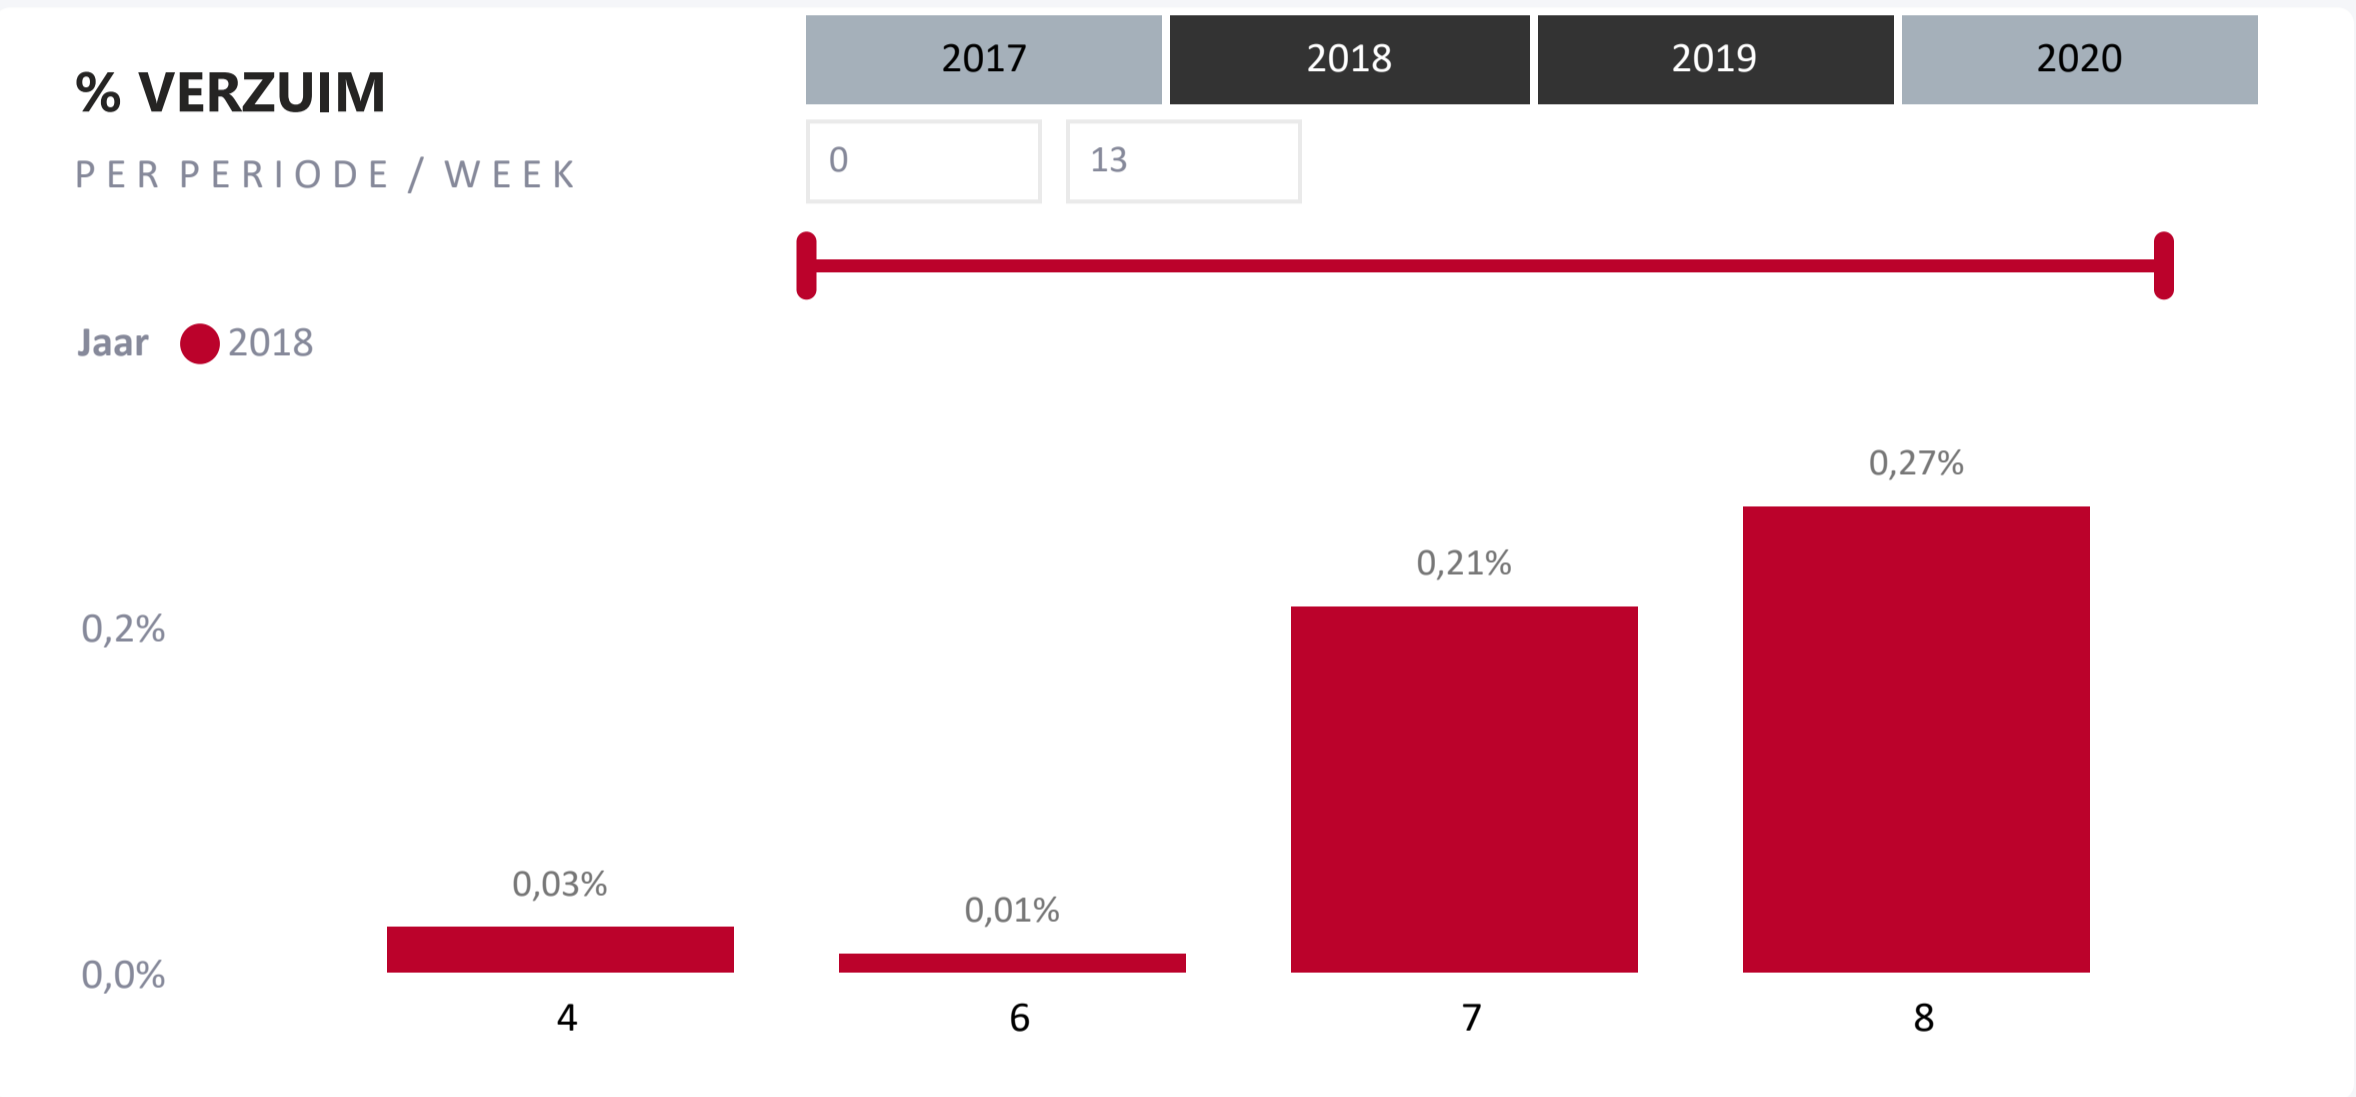

STATUS

Alle

FASE

Alle

VERJAARDAGEN

Naam	Verjaardag	Leeftijd
Medewerker34	2022-01-05	30 jaar
Medewerker920	2022-01-05	25 jaar
Medewerker875	2022-01-08	23 jaar
Medewerker103	2022-01-09	38 jaar
Medewerker1027	2022-01-10	34 jaar
Medewerker2598	2022-01-10	31 jaar
Medewerker491	2022-01-10	27 jaar
Medewerker1023	2022-01-11	30 jaar
Medewerker1120	2022-01-12	27 jaar
Medewerker742	2022-01-12	53 jaar
Medewerker870	2022-01-12	29 jaar
Medewerker991	2022-01-12	33 jaar
Medewerker3346	2022-01-12	44 jaar

UREN VERZUIM
(Leeg)

% VERZUIM
0,25%

MEDEWERKERS
37

FASE
Alle

STATUS
Alle

VESTIGING
Alle

INLENER
Alle

ZIEKTE UREN
(Leeg)

% ZIEKTE UREN
0,25%

MEDEWERKERS
24

FASE
Alle

STATUS
Alle

VESTIGING
Alle

INLENER
Alle

MEDEWERKERSLIJST

2017