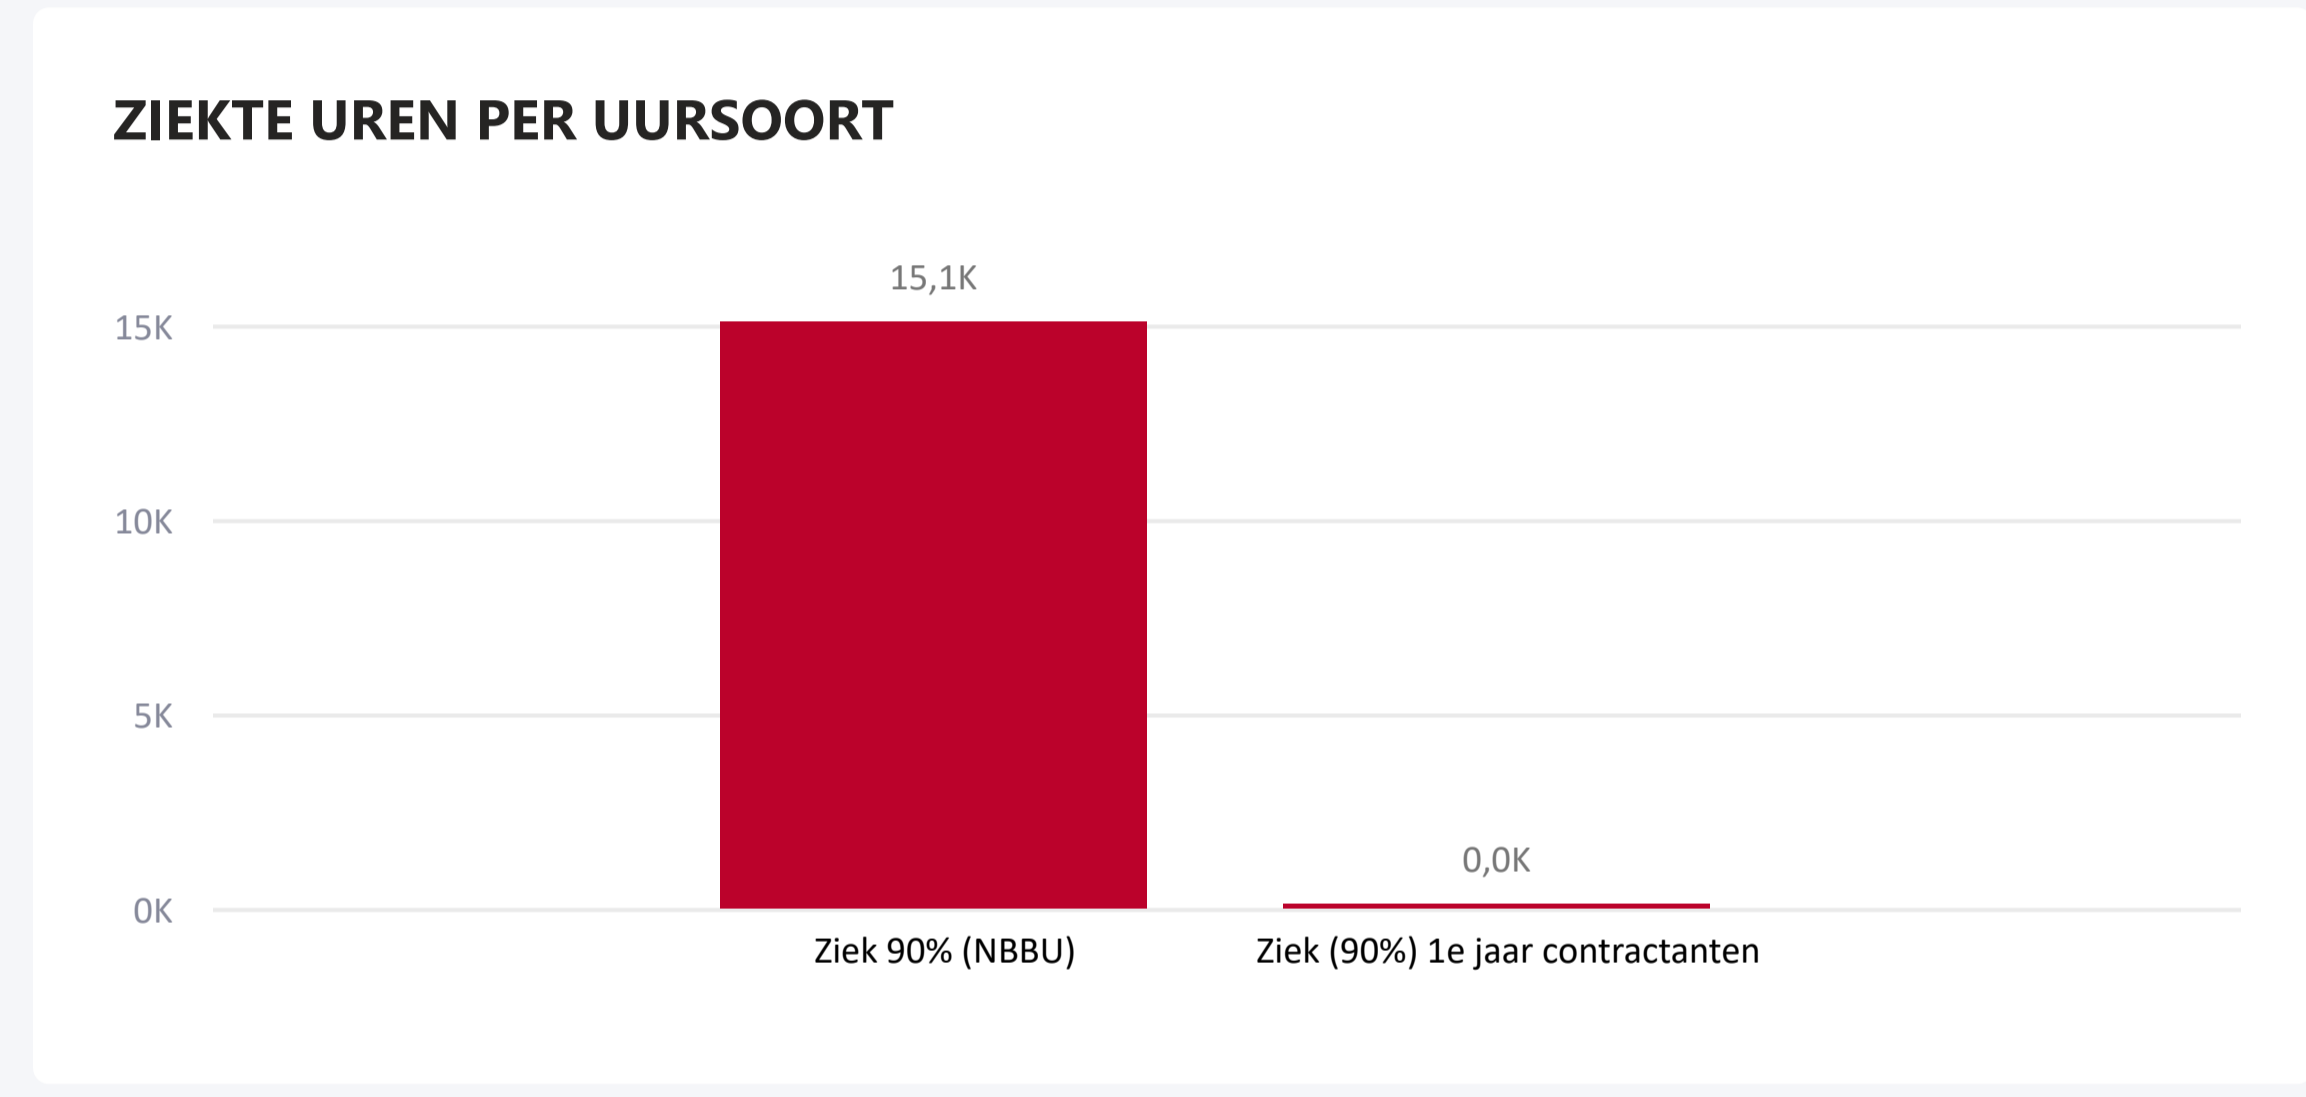

UREN VERZUIM
(Leeg)

% VERZUIM
0,25%

MEDEWERKERS
37

FASE
Alle

STATUS
Alle

VESTIGING
Alle

INLENER
Alle

ZIEKTE UREN
(Leeg)

% ZIEKTE UREN
0,25%

MEDEWERKERS
24

FASE
Alle

STATUS
Alle

VESTIGING
Alle

INLENER
Alle

MEDEWERKERSLIJST

2017

2018

2019

2020

0

13

VESTIGING

Alle

INLENER