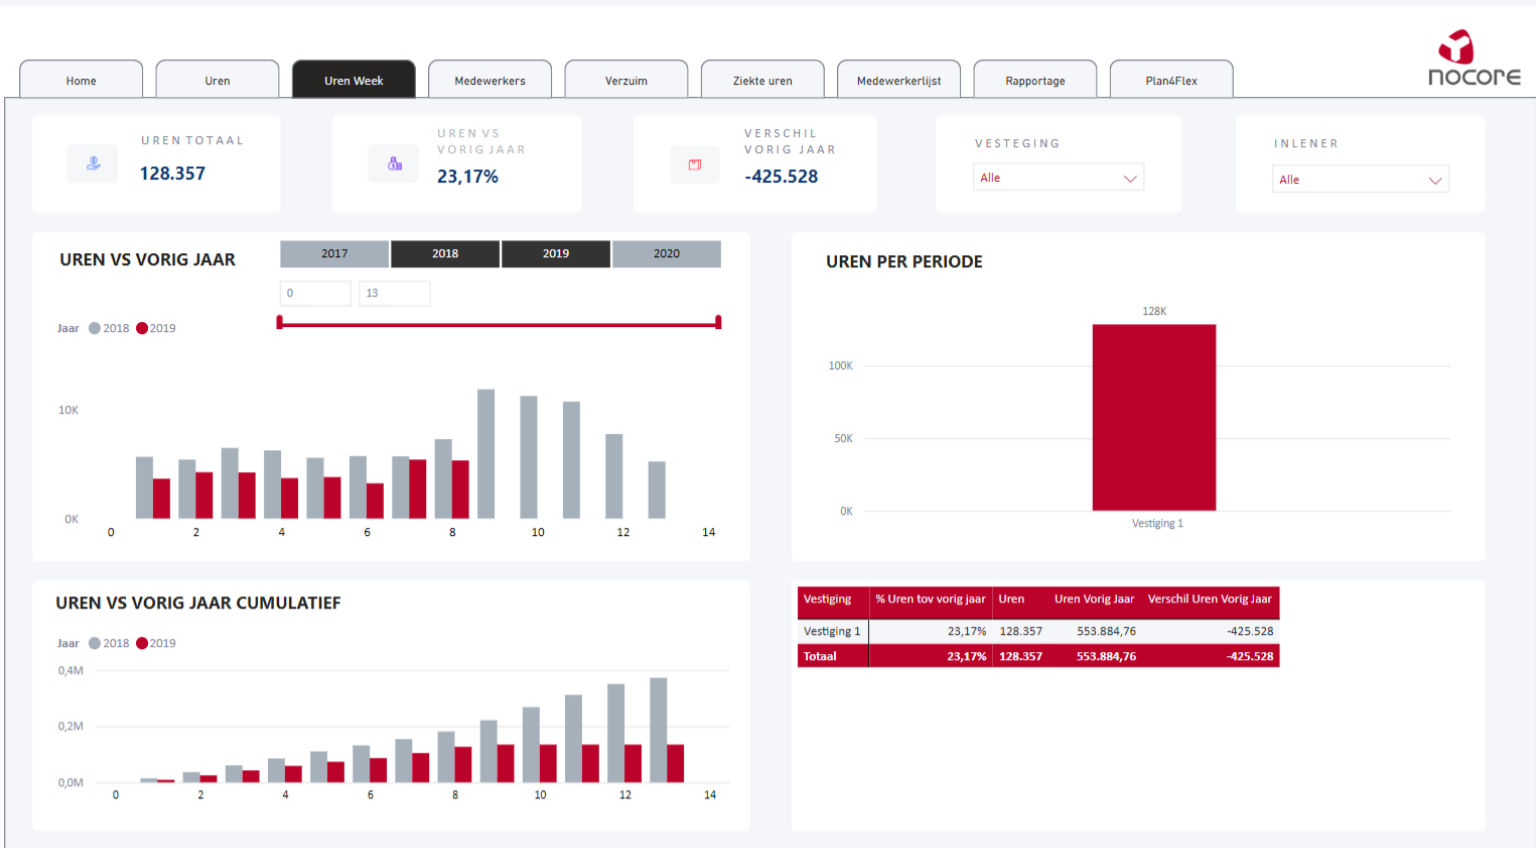

PRESENTATIE NOCORE FLEX

i8 Dashboards en Rapportages

i8 (Strategisch Partner van Nocore)
 De Glazen Boerderij 16
 5481 AV Schijndel
 info@i8.nl

Uren

Met de urenmodule krijg je inzicht in alle (geboekte) uren

Lees verder

Rendement

De module rendement biedt inzicht in omzet (soorten), loonkosten en marge op debiteur-, medewerker- en projectniveau.

Lees verder

Reserveringen

De reserveringsmodule geeft een uitgebreid inzicht in alle reserveringen in Nocore.

Lees verder

Intermediairs

Met deze module heeft u in een handomdraai een compleet en gedetailleerd overzicht voor uw intermediairs.

Lees verder

SVWLoon

De module SVWLoon geeft data van SVW Dagen, SVW loon, Fiscaalloon, Brutoloon per bedrijf, medewerker en loonjaar.

Lees verder

Transitievergoeding

Met deze module is het bepalen van de transitievergoeding eenvoudig.

Lees verder

NORMALE UREN
290,50

TOESLAG UREN
90.120,92

OVERUREN
8.382,98

PLOEGUREN
(Leeg)